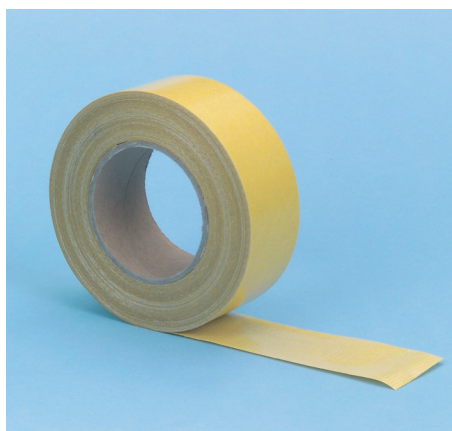

# Montažne trake

Tanka dvostrano ljepljiva montažna traka.

Širina u mm	Dužina u m	Debljina u mm	Art.-Nr.	Pak./kom.
50	25	0.11	<b>0894 600</b>	5

## Primjene

- Pričvršćivanje tepisona.
- Mnoge druge primjene, za koje je potrebna primjena tanke ljepljive trake.

Širina u mm	Dužina u m	Debljina u mm	Art.-Nr.	Pak./kom.
50	25	0.22	<b>0894 601</b>	5

## Univerzalna montažna traka

**Višenamjenska traka sa polipropilenskim nosačem za jednostavnu primjenu.**

- ▶ Oslojeno PP filmom.

### **Prednost:**

Odlična adaptacija ljepljive trake na glatke površine i podove.

- ▶ Veoma dobro prijanjanje.