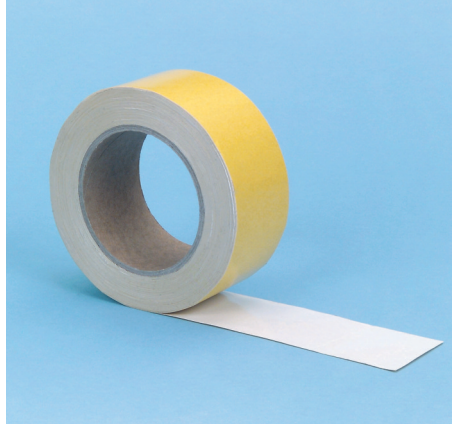

# Montažne trake

Tanka dvostrano ljepljiva montažna traka.

Širina u mm	Dužina u m	Debljina u mm	Art.-Nr.	Pak./kom.
50	25	0.11	<b>0894 600</b>	5

## Primjene

- Pričvršćivanje tepisona.
- Mnoge druge primjene, za koje je potrebna primjena tanke ljepljive trake.

Širina u mm	Dužina u m	Debljina u mm	Art.-Nr.	Pak./kom.
50	25	0.22	<b>0894 601</b>	5

## Univerzalna montažna traka

**Višenamjenska traka sa polipropilenskim nosačem za jednostavnu primjenu.**

- ▶ Oslojeno PP filmom.

### **Prednost:**

Odlična adaptacija ljepljive trake na glatke površine i podove.

- ▶ Veoma dobro prijanjanje.