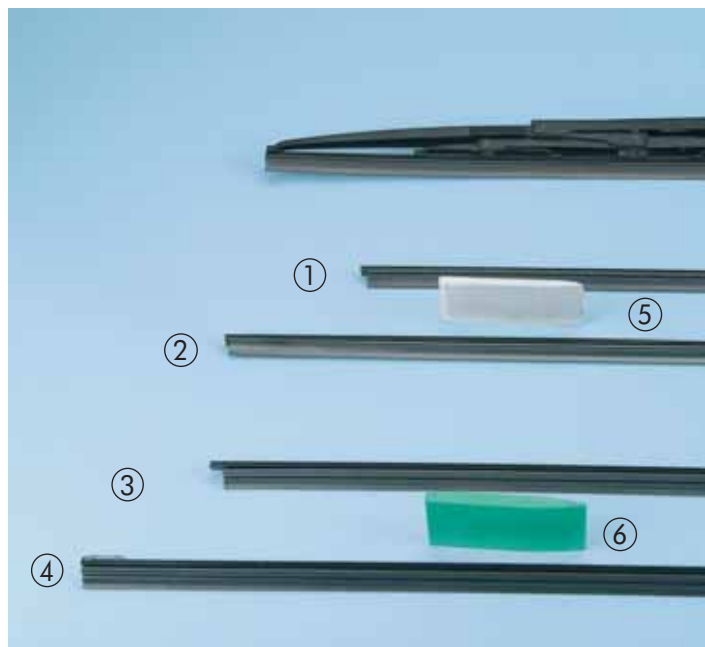

REFILLS zamjenske gume za standardne brisače vjetrobranskog stakla

Karakteristike

- Nova generacija "click" sistema.
- Kvalitet brisanja i servisni vijek trajanja praktično isti kao originalni brisači.
- Visoka otpornost na temperaturu i kiseline.
- UV otporne.
- Ekološki prihvatljivi.
- Odgovaraju za sve brisače, prednjih i zadnjih stakala.
- Odgovaraju za sve tipove brisača.
- Upute + odgovarajući kalup uključeni u isporuci.
- Industrijsko pakovanje sa Euro perforacijom.