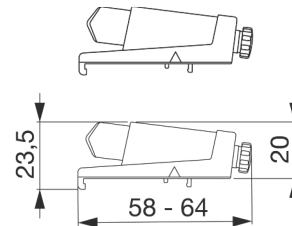

Prigušivač za vrata Soft-close

za Nexis klik-on i Nexis Impreso 170°

- ★ Nježno amortizuje udar vrata u kombinaciji sa baglamama za namještaj serije Nexis sa oprugom i ugla otvaranja 170°.
 - Nema bučnog udara vrata na korpus, vrata se tiho zatvaraju.
- ★ Brza montaža bez alata.
 - Moguća je brza i jednostavna naknadna ugradnja.
- ★ Sa vijkom za podešavanje.
 - Precizno podešavanje prema različitim uglovima otvaranja.

Sažeti tekst:

Grass prigušivač za vrata Soft-close 170°. Izvedba ...

Tehničke informacije:

Informacije za naručivanje:

Opis	Art.-Nr.	Pak./kom.
Prigušivač za vrata Soft-close 170°	F069 073 730	25

Informacije o konstrukciji:

- Pozicija za Soft-close
- Pozicija za dodatni Soft-close (alat nije potreban)