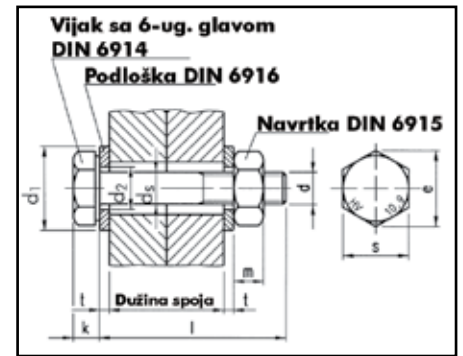

7.2 HV-vijci prema DIN 6914

Dimenzije i dužine spoja

Veličina vijka	M 12	M 16	M 20	M 22	M 24	M 27	M 30
Prečnik navoja d	12	16	20	22	24	27	30
Prečnik tijela (stabla) d _s	= prečnik navoja d						
Visina glave k	8	10	13	14	15	17	19
Visina navrtke m	10	13	16	18	19	22	24
Art.-Nr. navrtke	079 01 12	079 01 16	079 01 20	079 01 22	079 01 24	079 01 27	079 01 30
Otvor ključa s	22	27	32	36	41	46	50
Kutna mjera min e	23,91	29,56	35,03	39,55	45,20	50,85	55,37
Spoljni preč. podloške d ₁	24	30	37	39	44	50	56
Unutrašnji preč. podl. d ₂	13	17	21	23	25	28	31
Debljina podloške	3	4	4	4	4	5	5
Art.-Nr. podloške	079 02 12	079 02 16	079 02 20	079 02 22	079 02 24	079 02 27	079 02 30