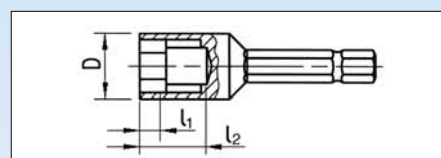

mm	za navoj M	D mm	l₁ mm	l₂ mm	Art.-Nr.	
10	6	16	6,5	18	0614 176 824	1
13	8	19,5	8	19	0614 176 825	

6-ug. nasadni ključevi 5/16" sa magnetom

za ASSY® Combi II

- Prihvat mašine 5/16" C 8,0.
- Za glave vijaka navedene u tabeli.
- Dužina 50 mm.
- Podesni za sljedeće mašine:
  Würth, Bosch, Skil, Atlas Copco, Ingersoll, Hitachi, Makita, AEG, Metabo, Black & Decker, Deprag.