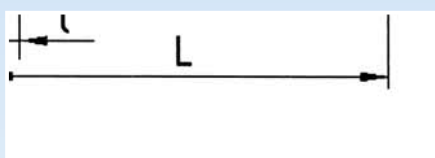

mm	za navoj M	D mm	l₁ mm	l₂ mm	Art.-Nr.	
10	6	16	6,5	18	0614 176 824	1
13	8	19,5	8	19	0614 176 825	

6-ug. nasadni ključevi 5/16" sa magnetom

za ASSY® Combi II

- Prihvat mašine 5/16" C 8,0.
- Za glave vijaka navedene u tabeli.
- Dužina 50 mm.
- Podesni za sljedeće mašine:
  Würth, Bosch, Skil, Atlas Copco, Ingersoll, Hitachi, Makita, AEG, Metabo, Black & Decker, Deprag.