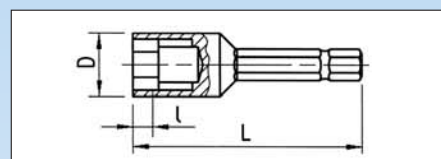

mm	za navoj M	D mm	l mm	Težina g	Art.-Nr.	
7	4	11	5	18	0614 176 811	1
8	5	12	6	20	0614 176 812	
10	6	14	7	22	0614 176 813	
3/8"	-	14	7	33	0614 176 820	

6-ug. nasadni ključevi 1/4" bez magneta

za Varibos samobušeće vijke

- Prihvat mašine 1/4" E 6,3.
- Sa kuglastim prihvatom.
- Za glave vijaka navedene u tabeli.
- Dužina 50 mm (veličina 10 mm),
  Dužina 65 mm (veličina 13 mm).
- Podesni za sljedeće mašine:
  Würth, Bosch, Skil, Atlas Copco, Ingersoll, Hitachi, Makita, AEG, Metabo, Black & Decker, Deprag.