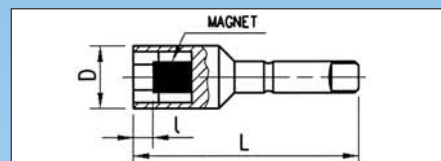

Nasadni ključevi - oblik zvona

6-ug. nasadni ključevi Ø 7 mm sa magnetom

- Prihvat mašine Ø 7 mm.
- Za glave vijaka navedene u tabeli.
- Dužina 51 mm.
- Podesni za sljedeće mašine:
Würth, Fein, Baier, AEG.