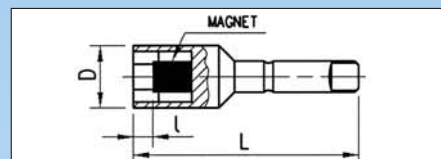

mm	za navoj M	D mm	l mm	Težina g	Art.-Nr.	
5,5	3	9	2,1	18	0614 176 712	1
1/4"	-	10	1,8	20	0614 176 713	
7	4	11	2,8	22	0614 176 714	
8	5	12	3,5	22	0614 176 715	
3/8"	-	14	4,2	29	0614 176 716	
10	6	14	4,2	29	0614 176 717	
13	8	18	6,0	39	0614 176 718	

6-ug. nasadni ključevi 1/4" bez magneta

- Prihvat mašine 1/4" E 6,3.
- Za glave vijaka navedene u tabeli.
- Dužina 65 mm.
- Podesni za sljedeće mašine:
  Würth, Bosch, Skil, Atlas Copco, Ingersoll, Hitachi, Makita, AEG, Metabo, Black & Decker, Deprag.