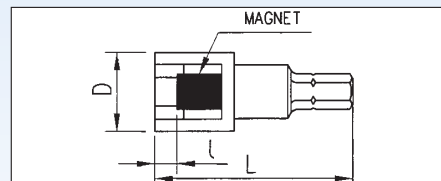

mm	Ø vijka	D mm	l mm	Težina g	Art.-Nr.	
12	8	20	55	60	0614 176 831	1
15	10	23	9,5	69	0614 176 832	
17	12	25	10	74	0614 176 833