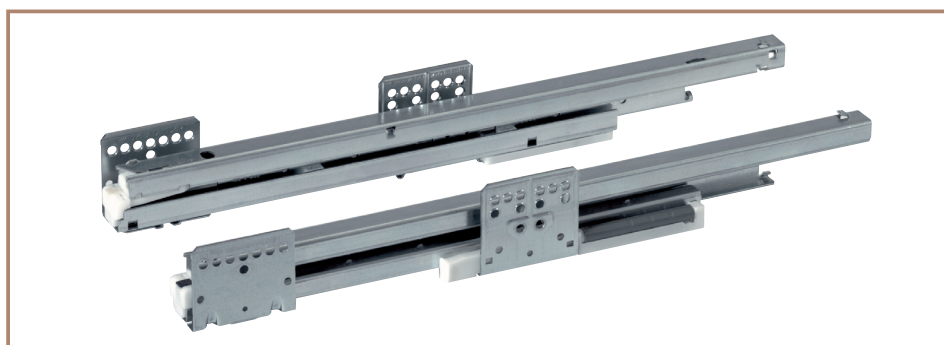

Dynamic-XP vodilice sa potpunim izvlačenjem 40

- ★ Vodilice za skrivenu ugradnju u sistem okvira duplih stranica DWD.
- ★ Nosivost: 40 kg.
- ★ Zatvoreni sistem vođenja.
 - Jednostavno umetanje i vođenje ladice, bez prljanja površina pri montaži.
- ★ Uključena klizna sinhronizacija.
 - Bešumno izvlačenje i uvlačenje ladice bez udaranja ladice.
- ★ Optimalno usklađen razmak vodilica.
 - Preklapanje korpusne šine sa izvučenim pomičnim dijelom vodilice podnosi velika opterećenja.
 - Vrlo malo savijanje šipki, bez razdvajanja na spojevima.
 - Najbolja bočna stabilnost, nije potrebna skupa montaža dodatnih stabilizatora bočnih stranica.
- ★ Vodilice i klizni točkići od kvalitetnog sintetičkog materijala.
 - Odlične klizne osobine.

Informacije za naručivanje:

Nazivna dužina u mm	Opis	Art.-No. Pak/par 1	Art.-No. Pak/par 5
275	Dynamic-XP vodilice sa potpunim izvlačenjem 40 sa integrisanim Soft-Close ublaživačem	F091 075 473	–
350		F091 075 474	–
400		F091 075 475	–
450		F091 075 476	F091 115 280
500		F091 075 477	F091 115 281
550		F091 075 478	F091 115 282

Pak/par 1 = 1 vodilica sa potpunim izvlačenjem lijeva i desna.

Soft-close sistem ublažavanja

- ★ Vrlo kvalitetan dio sistema sa najnovijom hidraulikom.
 - Bez vraćanja ladice, nježno zatvaranje ladice.
- ★ Obostrano samouvlačenje ladice
 - Ravnomjerno zatvaranje ladica.

Sažeti stext:

Grass Dynamic-XP vodilice sa potpunim izvlačenjem, nosivost 40 kg. Sa integrisanim Soft-close ublaživačem. Nazivna dužina ...

Dodatni artikli:

Pomoć pri obradi

Ručke za namještaj