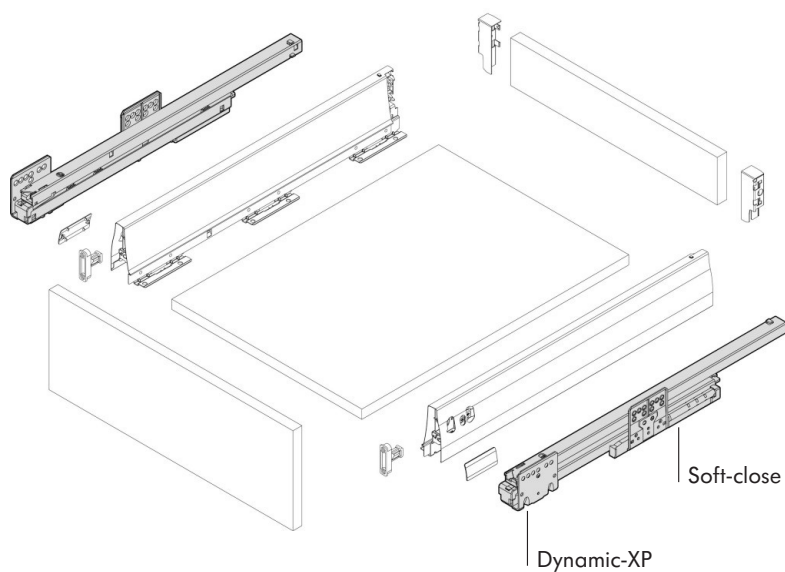

## Informacije o konstrukciji vodilica sa potpunim izvlačenjem Dynamic-XP 40:

NL= najmanja dubina ugradnje  
 NL=nazivna dužina

### Savjet za montažu:

- ★ Dynamic-XP vodilice sa potpunim izvlačenjem 40 pričvrstiti euro vijcima Art.-Nr. 0276 163 11