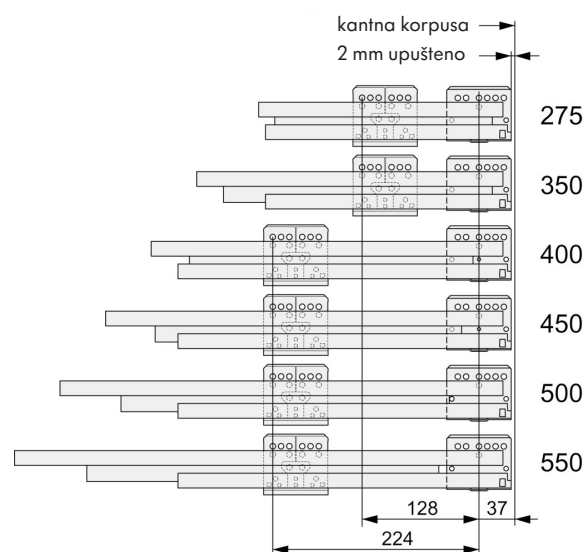

## Informacije o konstrukciji vodilica sa potpunim izvlačenjem Dynamic-XP 40:

NL= najmanja dubina ugradnje  
 NL=nazivna dužina

### Savjet za montažu:

- ★ Dynamic-XP vodilice sa potpunim izvlačenjem 40 pričvrstiti euro vijcima Art.-Nr. 0276 163 11