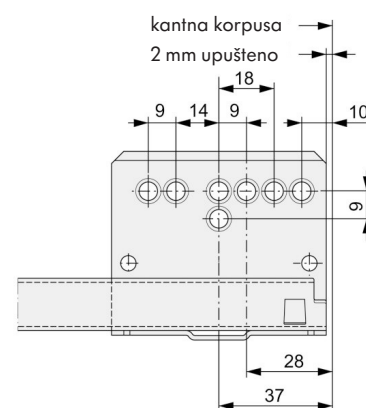

## Informacije o konstrukciji vodilica sa potpunim izvlačenjem Dynamic-XP 40:

NL= najmanja dubina ugradnje  
 NL=nazivna dužina

### Savjet za montažu:

- ★ Dynamic-XP vodilice sa potpunim izvlačenjem 40 pričvrstiti euro vijcima Art.-Nr. 0276 163 11