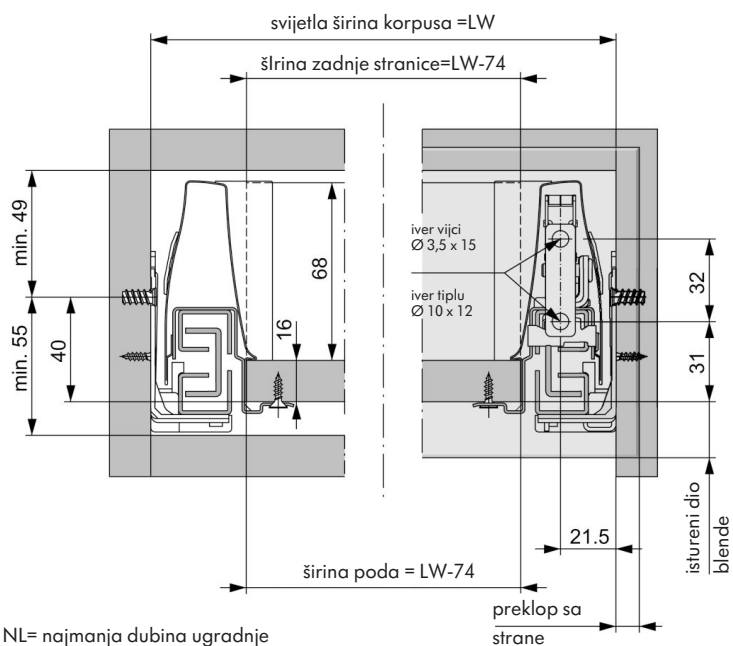

## Informacije o konstrukciji vodilica sa potpunim izvlačenjem Dynamic-XP 40:

NL= najmanja dubina ugradnje  
 NL=nazivna dužina

### Savjet za montažu:

- ★ Dynamic-XP vodilice sa potpunim izvlačenjem 40 pričvrstiti euro vijcima Art.-Nr. 0276 163 11