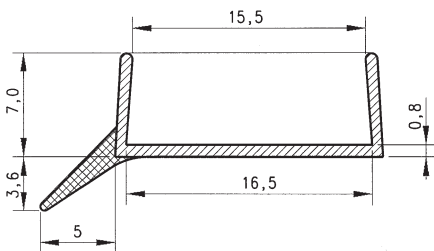

Tehničke informacije:

Art.-Nr. 0683 360 290