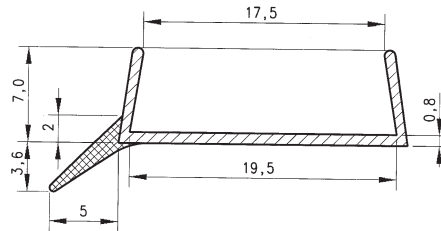

## Specifikacija:

Würth osnovni profil za brtvljenje, proziran za debljinu sokle ili završne strane 16/19 mm.

## Informacije za naručivanje:

Opis	Art.-Nr.	VE/St.
Osnovni profil za brtvljenje, dužina 2600 mm, proziran, za ploču debljine 16 mm	<b>0683 360 290</b>	10
Osnovni profil za brtvljenje, dužina 3000 mm, proziran, za ploču debljine 19 mm	<b>0683 360 291</b>	