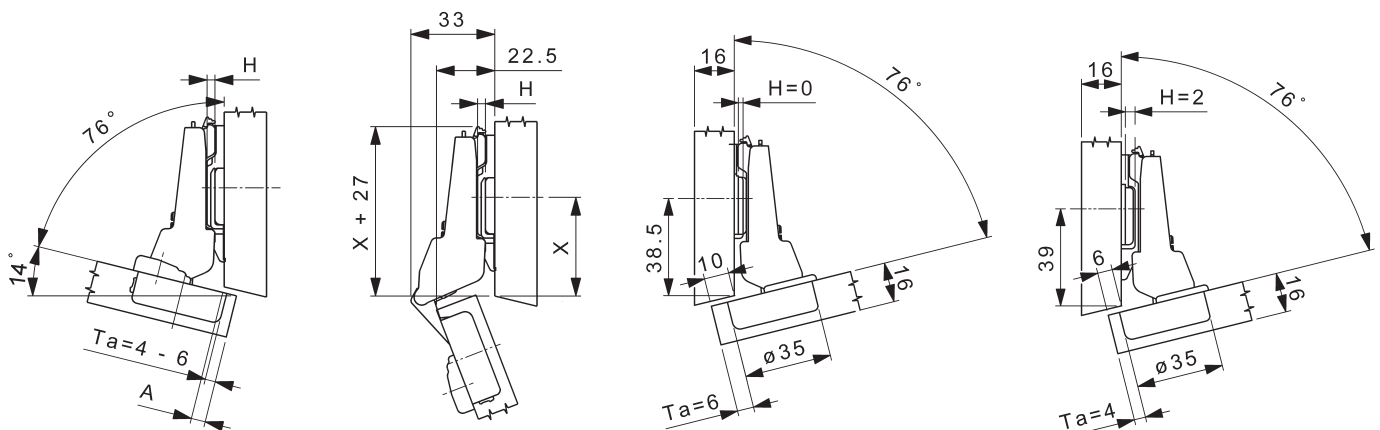

BAGLAMA ZA NAMJEŠTAJ NEXIS IMPRESSO, NEXIS KLIK-ON

- Zakrivljenost -14° do -20° , nalijegajuća
- **Podesiva za korpuse zakrivljene pod uglom od -14° do -20°**
- Ugao otvaranja 125°
- **Za debljine vrata do 24 mm**

Izvedba		Art.-Nr. (sa oprugom)	Pak/ kom.
Nexis klik-on za ugradnju vijcima* (52/5,5 mm)		F015 072 705	1/25
Nexis Impresso* (52/5,5 mm)		F014 072 500	1/25
Nexis Impresso* (45/9,5 i 48/9 mm)		F014 072 528	1/25

* Kompatibilna sa Soft-close

Informacije o konstrukciji:

Podložna pločica, razmak (H)	00	02	04
x (-14)	38,5 mm	39 mm	39,5 mm
x (-20)	39,5 mm	40 mm	40,5 mm

Tehničke informacije:

- Ugao nalijeganja fronta na korpus može biti promijenjen.
- Nalijeganje vrata može se računati na sljedeći način:
 $A = 4 + TA + H + 14$ - ugaio korpusa
- Za debljine vrata do 24 mm
- Za udaljenost od ruba čašice do ruba vrata (Ta) 4-6 mm
- Dubina čašice: 12,3 mm
- Odgovara svim podložnim pločicama serije Nexis