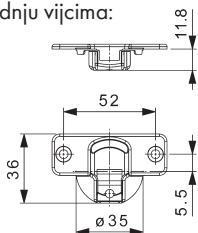

BAGLAMA ZA NAMJEŠTAJ NEXIS IMPRESSO, NEXIS KLIK-ON

- Zakrivljenost -14° do -20° , nalijegajuća
- **Podesiva za korpuse zakrivljene pod uglom od -14° do -20°**
- Ugao otvaranja 125°
- **Za debljine vrata do 24 mm**

Izvedba		Art.-Nr. (sa oprugom)	Pak/ kom.
Nexis klik-on za ugradnju vijcima* (52/5,5 mm)		F015 072 705	1/25
Nexis Impresso* (52/5,5 mm)		F014 072 500	1/25
Nexis Impresso* (45/9,5 i 48/9 mm)		F014 072 528	1/25

* Kompatibilna sa Soft-close

Informacije o konstrukciji:

Podložna pločica, razmak (H)	00	02	04
x (-14)	38,5 mm	39 mm	39,5 mm
x (-20)	39,5 mm	40 mm	40,5 mm

Tehničke informacije:

- Ugao nalijeganja fronta na korpus može biti promijenjen.
- Nalijeganje vrata može se računati na sljedeći način:
   $A = 4 + TA + H + 14$ - ugaio korpusa
- Za debljine vrata do 24 mm
- Za udaljenost od ruba čašice do ruba vrata (Ta) 4-6 mm
- Dubina čašice: 12,3 mm
- Odgovara svim podložnim pločicama serije Nexis

Za ugradnju vijcima:

Impresso:

Dodatni artikli:

- ! Nexis podložne pločice
- ? Pokrivne kape za tijelo baglame
- Prigušivač za vrata
- Ručke za namještaj