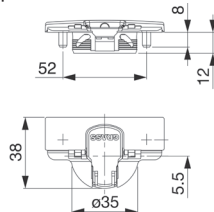

BAGLAMA ZA NAMJEŠTAJ NEXIS IMPRESSO, NEXIS KLIK-ON

- Zakrivljenost -14° do -20° , nalijegajuća
- **Podesiva za korpuse zakrivljene pod uglom od -14° do -20°**
- Ugao otvaranja 125°
- **Za debljine vrata do 24 mm**

Izvedba		Art.-Nr. (sa oprugom)	Pak/ kom.
Nexis klik-on za ugradnju vijcima* (52/5,5 mm)		F015 072 705	1/25
Nexis Impresso* (52/5,5 mm)		F014 072 500	1/25
Nexis Impresso* (45/9,5 i 48/9 mm)		F014 072 528	1/25

* Kompatibilna sa Soft-close

Informacije o konstrukciji:

Podložna pločica, razmak (H)	00	02	04
x (-14)	38,5 mm	39 mm	39,5 mm
x (-20)	39,5 mm	40 mm	40,5 mm

Tehničke informacije:

- Ugao nalijeganja fronta na korpus može biti promijenjen.
- Nalijeganje vrata može se računati na sljedeći način:
   $A = 4 + TA + H + 14$ - ugaio korpusa
- Za debljine vrata do 24 mm
- Za udaljenost od ruba čašice do ruba vrata (Ta) 4-6 mm
- Dubina čašice: 12,3 mm
- Odgovara svim podložnim pločicama serije Nexis

Za ugradnju vijcima:

Impresso:

Dodatni artikli:

- ! Nexis podložne pločice
- ? Pokrivne kape za tijelo baglame
- Prigušivač za vrata
- Ručke za namještaj