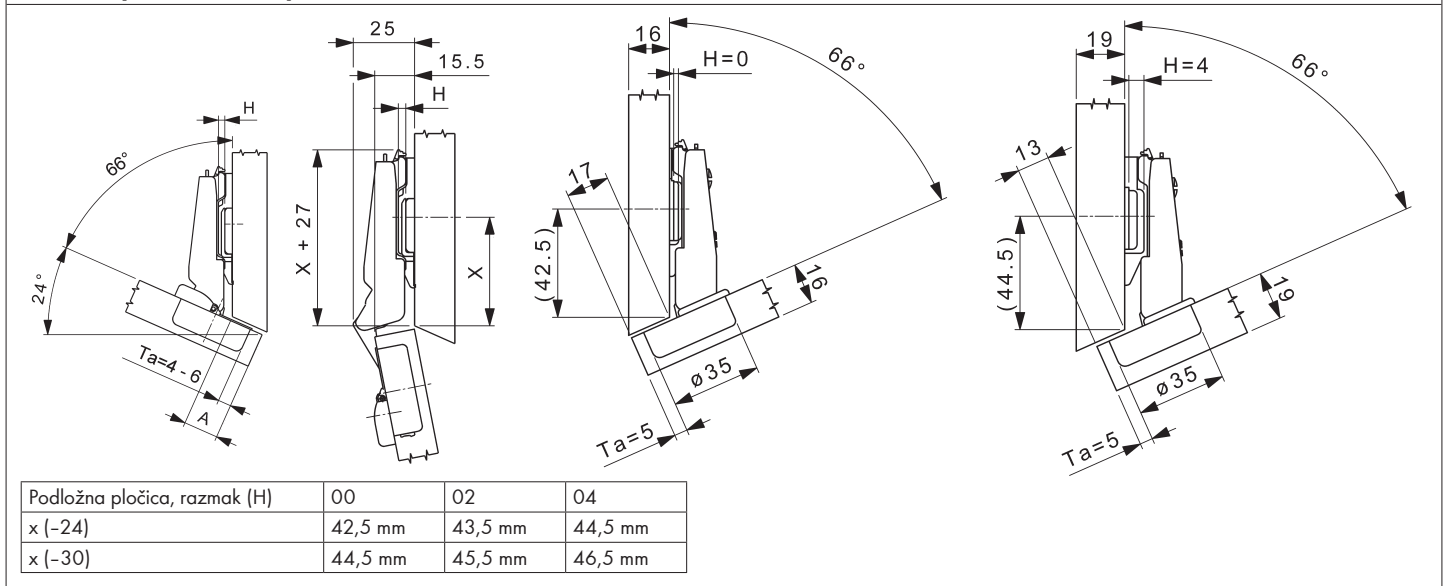

BAGLAMA ZA NAMJEŠTAJ NEXIS IMPRESSO, NEXIS KLIK-ON

- Zakrivljenost -24° do -30° , nalijegajuća
- **Podesiva za korpuse zakrivljene pod uglom od -24° do -30°**
- Ugao otvaranja 125°
- **Za debljine vrata do 24 mm**

Izvedba		Art.-Nr. (sa oprugom)	Pak./ kom.
Nexis klik-on za ugradnju vijcima (52/5,5 mm)		F015 072 702	1/25
Nexis Impresso (52/5,5 mm)		F014 072 498	1/25
Nexis Impresso (45/9,5 i 48/9 mm)		F014 072 526	1/25

Informacije o konstrukciji:

Tehničke informacije:

- Ugao nalijezanja fronta na korpus može biti promijenjen. Nalijezanje vrata može se izračunati na sljedeći način:
 $A=4+TA-H+24$ -ugao korpusa
- Za debljine vrata do 24 mm
- Za udaljenost od ruba čašice do ruba (Ta) 4-6 mm
- Dubina čašice: 12,3 mm
- Odgovara svim podložnim pločicama serije Nexis