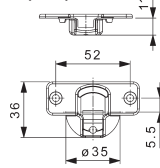

Tehničke informacije:

- Ugao nalijezanja fronta na korpus može biti promijenjen. Nalijezanje vrata može se izračunati na sljedeći način:
   $A=4+TA-H+24$ -ugao korpusa
- Za debljine vrata do 24 mm
- Za udaljenost od ruba čašice do ruba (Ta) 4-6 mm
- Dubina čašice: 12,3 mm
- Odgovara svim podložnim pločicama serije Nexis

Za ugradnju vijcima:

Impresso: