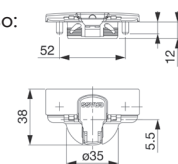

Dodatni artikli:

- ! Nexis podložne pločice
- ? Pokrivne kape za tijelo baglame
- Prigušivač za vrata Soft-close Pin
- Ručke za namještaj