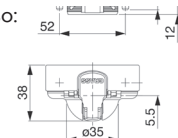

Dodatni artikli:

- ! Nexis podložne pločice
- ? Pokrivne kape za tijelo baglame
- Prigušivač za vrata Soft-close Pin
- Ručke za namještaj