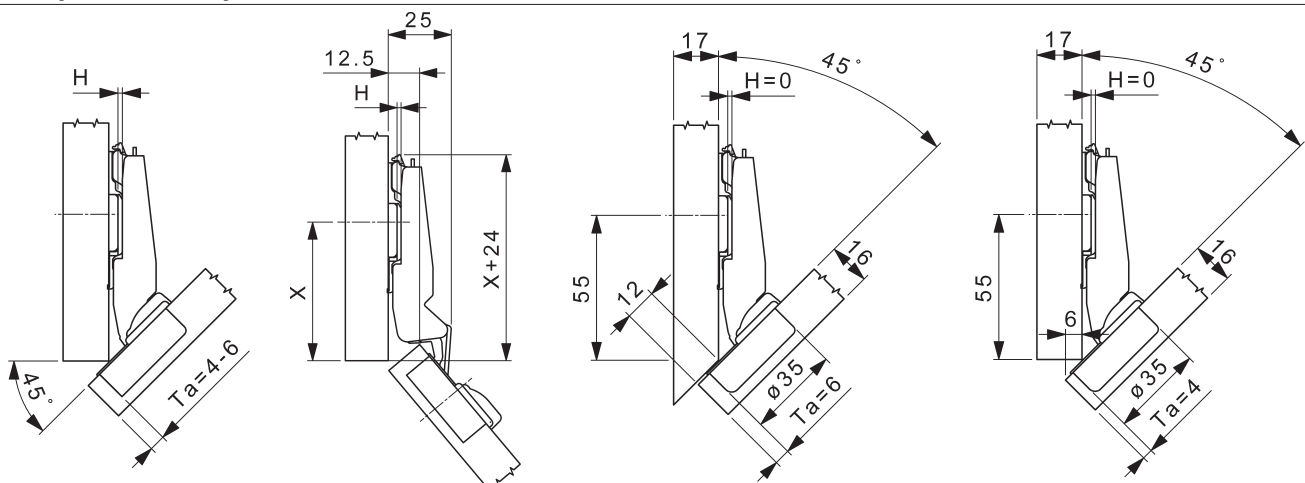

## BAGLAMA ZA NAMJEŠTAJ NEXIS IMPRESSO, NEXIS KLIK-ON

- Zakrivljenost  $-45^\circ$  do  $-50^\circ$ , nalijegajuća
- **Podesiva za korpuse zakrivljene pod uglom od  $-45^\circ$  do  $-50^\circ$**
- Ugao otvaranja  $125^\circ$
- **Za debljine vrata do 24 mm**

Izvedba		Art.-Nr. (sa oprugom)	Pak./ kom.
Nexis klik-on za ugradnju vijcima (52/5,5 mm)		<b>F015 072 706</b>	1/25
Nexis Impresso (52/5,5 mm)		<b>F014 072 501</b>	1/25
Nexis Impresso (45/9,5 i 48/9 mm)		<b>F014 072 529</b>	1/25

### Informacije o konstrukciji:

Podložna pločica, razmak (H)	00	02	04
x ( $-45^\circ$ )	55 mm	57 mm	59 mm
x ( $-50^\circ$ )	57 mm	59 mm	61 mm

### Tehničke informacije:

- Ugao nalijeganja fronta na korpus može biti promijenjen. Nalijeganje vrata može se izračunati na sljedeći način:  $A=4+TA-H+45^\circ$ -ugao korpusa
- Za debljine vrata do 24 mm
- Za udaljenost od ruba čašice do vrata (Ta) 4-6 mm
- Dubina čašice: 12,3 mm
- Odgovara svim podložnim pločicama serije Nexis