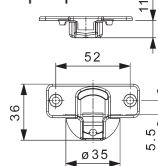

BAGLAMA ZA NAMJEŠTAJ NEXIS IMPRESSO, NEXIS KLIK-ON

- Zakrivljenost -45° do -50° , nalijegajuća
- **Podesiva za korpuse zakrivljene pod uglom od -45° do -50°**
- Ugao otvaranja 125°
- **Za debljine vrata do 24 mm**

Izvedba		Art.-Nr. (sa oprugom)	Pak./ kom.
Nexis klik-on za ugradnju vijcima (52/5,5 mm)		F015 072 706	1/25
Nexis Impresso (52/5,5 mm)		F014 072 501	1/25
Nexis Impresso (45/9,5 i 48/9 mm)		F014 072 529	1/25

Informacije o konstrukciji:

Podložna pločica, razmak (H)	00	02	04
x (-45°)	55 mm	57 mm	59 mm
x (-50°)	57 mm	59 mm	61 mm

Tehničke informacije:

- Ugao nalijeganja fronta na korpus može biti promijenjen. Nalijeganje vrata može se izračunati na sljedeći način: $A=4+TA-H+45^\circ$ -ugao korpusa
- Za debljine vrata do 24 mm
- Za udaljenost od ruba čašice do vrata (Ta) 4-6 mm
- Dubina čašice: 12,3 mm
- Odgovara svim podložnim pločicama serije Nexis

Za ugradnju vijcima:

Impresso:

Dodatni artikli:

- ! Nexis podložne pločice
- ? Pokrivne kape za tijelo baglame
- Prigušivač za vrata Soft-close Pin
- Ručke za namještaj