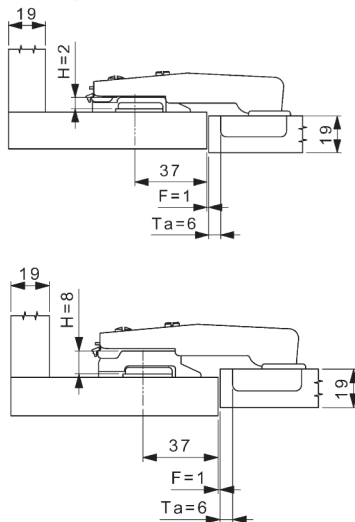

# Baglama za namještaj Nexis Impresso Nexis klik-on

**Paralelna baglama, duga**

→ Namijenjena za vertikalnu široku blendu.

★ Ugao otvaranja 95°.

→ Za debljine vrata do 30 mm.

**Sažeti tekst:**

Grass baglama za namještaj Nexis Impresso / Nexis klik-on, za široku blendu, ugla otvaranja 95°, sa oprugom. Izvedba ...

**Informacije za naručivanje:**

Izvedba	Nexis klik-on za ugradnju vijcima* (52/5,5 mm)	Nexis Impresso* (52/5,5 mm)	Nexis Impresso* (45/9,5 i 48/9 mm)	Nexis Impresso* (42/11 i 45/9,5)
<b>Art.-Nr. (sa oprugom)</b>	<b>F015 072 688</b>	<b>F014 072 492</b>	<b>F014 072 519</b>	<b>F014 072 543</b>
<b>Pak./kom.:</b>	1/25	1/25	1/25	1/125

\* Kompatibilna sa Soft-close

**Informacije o konstrukciji:**

**Tehničke informacije:**

- ★ Za debljine vrata do 30 mm
- ★ Za udaljenost od ruba kućišta do ruba vrata (Ta) 4-6 mm
- ★ Dubina kućišta: 12 mm
- ★ Odgovara svim podložnim pločicama serije Nexis