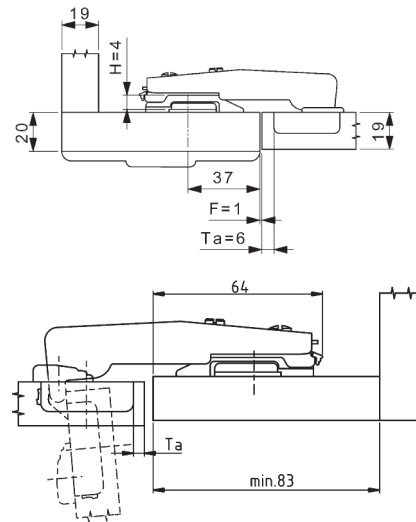

# Baglama za namještaj Nexis Impresso Nexis klik-on

**Paralelna baglama, duga**

→ Namijenjena za vertikalnu široku blendu.

★ Ugao otvaranja 95°.

→ Za debljine vrata do 30 mm.

**Sažeti tekst:**

Grass baglama za namještaj Nexis Impresso / Nexis klik-on, za široku blendu, ugla otvaranja 95°, sa oprugom. Izvedba ...

**Informacije za naručivanje:**

Izvedba	Nexis klik-on za ugradnju vijcima* (52/5,5 mm)	Nexis Impresso* (52/5,5 mm)	Nexis Impresso* (45/9,5 i 48/9 mm)	Nexis Impresso* (42/11 i 45/9,5)
<b>Art.-Nr. (sa oprugom)</b>	<b>F015 072 688</b>	<b>F014 072 492</b>	<b>F014 072 519</b>	<b>F014 072 543</b>
<b>Pak./kom.:</b>	1/25	1/25	1/25	1/125

\* Kompatibilna sa Soft-close

**Informacije o konstrukciji:**

**Tehničke informacije:**

- ★ Za debljine vrata do 30 mm
- ★ Za udaljenost od ruba kućišta do ruba vrata (Ta) 4-6 mm
- ★ Dubina kućišta: 12 mm
- ★ Odgovara svim podložnim pločicama serije Nexis