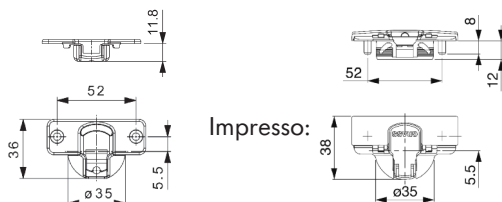

Tehničke informacije:

- ★ Za debljine vrata do 30 mm
- ★ Za udaljenost od ruba kućišta do ruba vrata (Ta) 4-6 mm
- ★ Dubina kućišta: 12 mm
- ★ Odgovara svim podložnim pločicama serije Nexis

Za ugradnju vijcima: