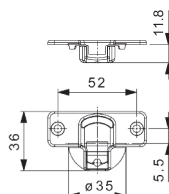

Tehničke informacije:

- ★ Za debljinu vrata do 24 mm
- ★ Za udaljenost od ruba kućišta do ruba vrata (Ta) 4-6 mm
- ★ Dubina kućišta: 12,3 mm
- ★ Ne odgovara podložnim pločicama serije Nexis (isporuka sadrži specijalnu podložnu pločicu za ugradnju vijcima)

Za ugradnju vijcima: