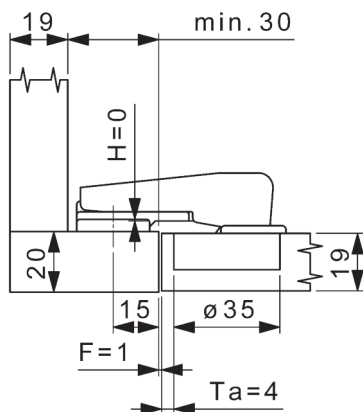

Baglama za namještaj Nexis Slide-on

Paralelna baglama, kratka

- Namijenjena za usku blendu.
- ★ Ugao otvaranja 95°.
 - Za debljine vrata do 24 mm.
- ★ Uključena specijalna podložna pločica za tehniku povlačenja.
 - Minimalne dimenzije ugradnje.
- ★ Pričvršćenje podložne pločice iver vijcima.
 - Nije potrebno bušenje.
- ★ Podešavanje po visini preko ovalnih rupa.

Sažeti tekst:

Grass baglama za namještaj Nexis Slide-on, za malu usku blendu, ugla otvaranja 95°, sa oprugom. Izvedba ...

Informacije za naručivanje:

Izvedba	Nexis Slide-on za ugradnju vijcima*
Art.-Nr. (sa oprugom)	F016 072 994
Pak./kom.:	1/25

1 Pak sadrži: 1 baglama, 1 podložna pločica

*Kompatibilna sa Soft-close

Informacije o konstrukciji:

Tehničke informacije:

- ★ Za debljinu vrata do 24 mm
- ★ Za udaljenost od ruba kućišta do ruba vrata (Ta) 4-6 mm
- ★ Dubina kućišta: 12,3 mm
- ★ Ne odgovara podložnim pločicama serije Nexis (isporuka sadrži specijalnu podložnu pločicu za ugradnju vijcima)