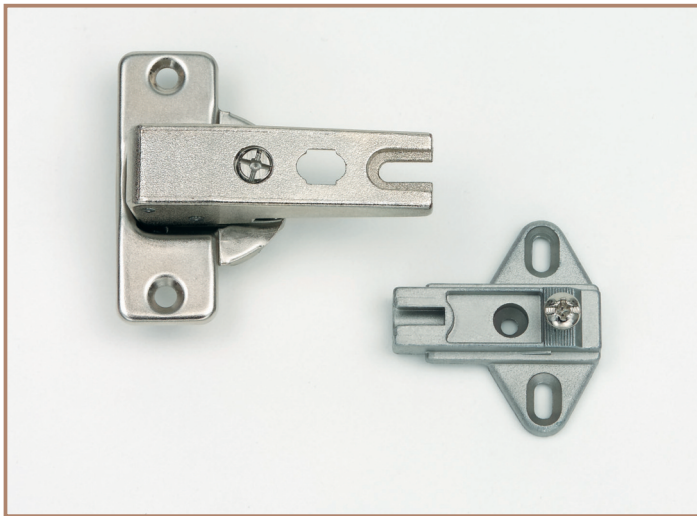

Baglama za namještaj Nexis Slide-on

Paralelna baglama, kratka

- Namijenjena za usku blendu.
- ★ Ugao otvaranja 95°.
 - Za debljine vrata do 24 mm.
- ★ Uključena specijalna podložna pločica za tehniku povlačenja.
 - Minimalne dimenzije ugradnje.
- ★ Pričvršćenje podložne pločice iver vijcima.
 - Nije potrebno bušenje.
- ★ Podešavanje po visini preko ovalnih rupa.

Sažeti tekst:

Grass baglama za namještaj Nexis Slide-on, za malu usku blendu, ugla otvaranja 95°, sa oprugom. Izvedba ...

Informacije za naručivanje:

Izvedba	Nexis Slide-on za ugradnju vijcima*
Art.-Nr. (sa oprugom)	F016 072 994
Pak./kom.:	1/25

1 Pak sadrži: 1 baglama, 1 podložna pločica

*Kompatibilna sa Soft-close

Informacije o konstrukciji:

Tehničke informacije:

- ★ Za debljinu vrata do 24 mm
- ★ Za udaljenost od ruba kućišta do ruba vrata (Ta) 4-6 mm
- ★ Dubina kućišta: 12,3 mm
- ★ Ne odgovara podložnim pločicama serije Nexis (isporuka sadrži specijalnu podložnu pločicu za ugradnju vijcima)