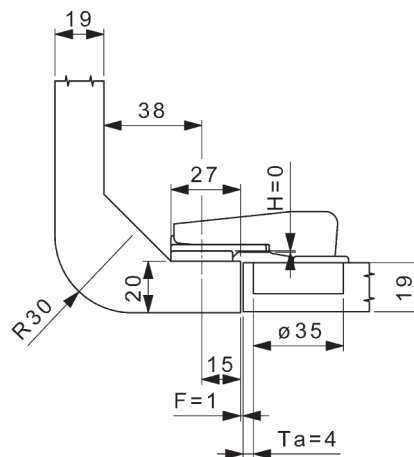

Baglama za namještaj Nexis Slide-on

Paralelna baglama, kratka

- Namijenjena za usku blendu.
- ★ Ugao otvaranja 95°.
 - Za debljine vrata do 24 mm.
- ★ Uključena specijalna podložna pločica za tehniku povlačenja.
 - Minimalne dimenzije ugradnje.
- ★ Pričvršćenje podložne pločice iver vijcima.
 - Nije potrebno bušenje.
- ★ Podešavanje po visini preko ovalnih rupa.

Sažeti tekst:

Grass baglama za namještaj Nexis Slide-on, za malu usku blendu, ugla otvaranja 95°, sa oprugom. Izvedba ...

Informacije za naručivanje:

Izvedba	Nexis Slide-on za ugradnju vijcima*
Art.-Nr. (sa oprugom)	F016 072 994
Pak./kom.:	1/25

1 Pak sadrži: 1 baglama, 1 podložna pločica

*Kompatibilna sa Soft-close

Informacije o konstrukciji:

Tehničke informacije:

- ★ Za debljinu vrata do 24 mm
- ★ Za udaljenost od ruba kućišta do ruba vrata (Ta) 4-6 mm
- ★ Dubina kućišta: 12,3 mm
- ★ Ne odgovara podložnim pločicama serije Nexis (isporuka sadrži specijalnu podložnu pločicu za ugradnju vijcima)