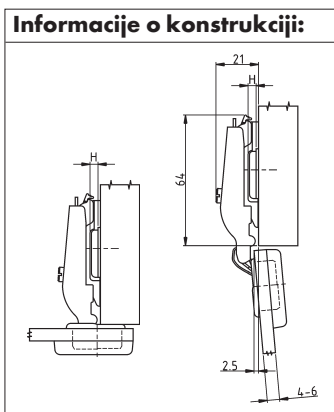

BAGLAMA ZA NAMJEŠTAJ NEXIS KLIK-ON

Baglama za staklena vrata

Ugao otvaranja 95°
Za staklo debljine 4-6 mm

Nalijegajuća (zakrivljenost: 0 mm)

Art.-Nr. F015 072 803

Pak./kom. 1/25

Polunalijegajuća (zakrivljenost: 8 mm)

Art.-Nr. F015 072 804

Pak./kom. 1/25

Upadajuća (zakrivljenost: 15 mm)

Art.-Nr. F015 072 805

Pak./kom. 1/25

Dodatni artikli:

- ! Nexis podložne pločice
- ! Pokrivne kape
- ? Prigušivač za vrata
- ? Pokrivne kape za tijelo baglame
- ? Ručke za namještaj
- ? Brave za staklena vrata