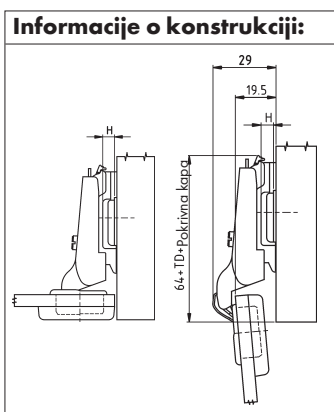

BAGLAMA ZA NAMJEŠTAJ NEXIS KLIK-ON

Baglama za staklena vrata

Ugao otvaranja 95°
Za staklo debljine 4-6 mm

Nalijegajuća (zakrivljenost: 0 mm)

Art.-Nr. F015 072 803

Pak./kom. 1/25

Polunalijegajuća (zakrivljenost: 8 mm)

Art.-Nr. F015 072 804

Pak./kom. 1/25

Upadajuća (zakrivljenost: 15 mm)

Art.-Nr. F015 072 805

Pak./kom. 1/25

Dodatni artikli:

- ! Nexis podložne pločice
- ! Pokrivne kape
- ? Prigušivač za vrata
- ? Pokrivne kape za tijelo baglame
- ? Ručke za namještaj
- ? Brave za staklena vrata