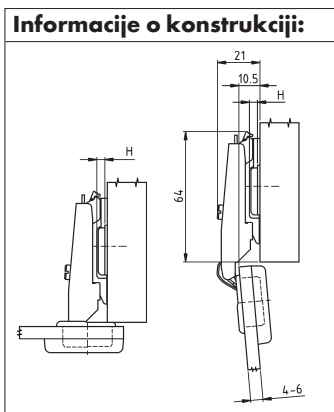

BAGLAMA ZA NAMJEŠTAJ NEXIS KLIK-ON

Baglama za staklena vrata

Ugao otvaranja 95°
Za staklo debljine 4-6 mm

Nalijegajuća (zakrivljenost: 0 mm)

Art.-Nr. F015 072 803

Pak./kom. 1/25

Polunalijegajuća (zakrivljenost: 8 mm)

Art.-Nr. F015 072 804

Pak./kom. 1/25

Upadajuća (zakrivljenost: 15 mm)

Art.-Nr. F015 072 805

Pak./kom. 1/25

Dodatni artikli:

- ! Nexis podložne pločice
- ! Pokrivne kape
- ? Prigušivač za vrata
- ? Pokrivne kape za tijelo baglame
- ? Ručke za namještaj
- ? Brave za staklena vrata