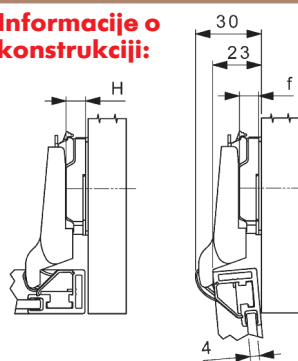

Art.-Nr.	Pak./kom.
F015 072 797	1/25

Informacije o konstrukciji:

Polunalijegajuća (zakrivljenost: 8 mm)

Informacije za naručivanje:

Art.-Nr.	Pak./kom.
F015 072 800	1/25

Informacije o konstrukciji:

Upadajuća (zakrivljenost: 15 mm)