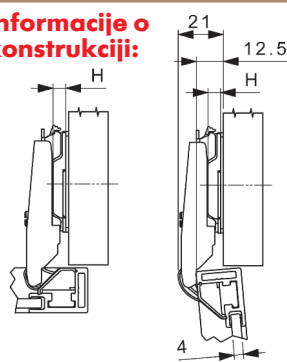

Sažeti tekst:

Grass baglama za namještaj Nexis klik-on, ugla otvaranja 94° sa oprugom, za okvire od aluminij profila, izvedba ...

Informacije o konstrukciji:

Nalijegajuća (zakrivljenost: 0 mm)

Informacije za naručivanje:

Art.-Nr.	Pak./kom.
F015 072 797	1/25

Informacije o konstrukciji:

Polunalijegajuća (zakrivljenost: 8 mm)

Informacije za naručivanje:

Art.-Nr.	Pak./kom.
F015 072 800	1/25

Informacije o konstrukciji:

Upadajuća (zakrivljenost: 15 mm)