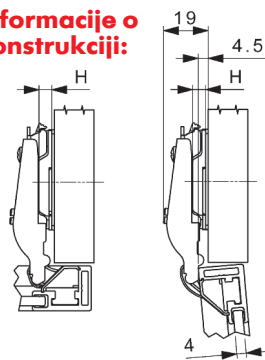

Baglama za namještaj Nexis klik-on

- ★ Baglama za okvire od aluminij profila.
- ★ Ugao otvaranja 94°.
- ★ Pričvršćenje baglame u utor okvira od aluminij profila preko ekscentra.
 - Jednostavno umetanje u profil bez bušenja ili glodanja.
 - Fleksibilno pozicioniranje pomicanjem u utoru.
 - Brzo fiksiranje baglame.

Sažeti tekst:

Grass baglama za namještaj Nexis klik-on, ugla otvaranja 94° sa oprugom, za okvire od aluminij profila, izvedba ...

Informacije o konstrukciji:

Nalijegajuća (zakrivljenost: 0 mm)

Informacije za naručivanje:

Art.-Nr.	Pak./kom.
F015 072 797	1/25

Informacije o konstrukciji:

Polunalijegajuća (zakrivljenost: 8 mm)

Informacije za naručivanje:

Art.-Nr.	Pak./kom.
F015 072 800	1/25

Informacije o konstrukciji:

Upadajuća (zakrivljenost: 15 mm)