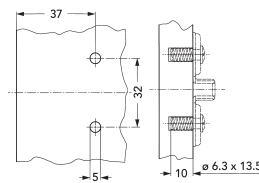

NEXIS PODLOŽNE PLOČICE

Od čelika

Informacije o konstrukciji: 3-D podešavanje

- Za klips montažu Nexis baglama za namještaj
Brza montaža i demontaža vrata namještaja na korpus, bez upotrebe alata
- Podešavanje po visini $\pm 2,0$ mm
Veliki prostor za podešavanje kako bi se moglo ispraviti eventualno odstupanje

Informacije o konstrukciji:

- Sa 2 mjesta pričvršćenja
Brzo spajanje sa stranicama namještaja
- Podešavanje po visini preko eliptičnih otvora

Informacije o konstrukciji:

Razmak H	Art.-Nr. 1 sa predmontiranim euro vijcima 13,5 mm	Art.-Nr. 2 pričvršćenje ASSY® vijcima	Pak./kom.
0	F060 073 179	F060 073 144	1/50
2	F060 073 180	F060 073 145	
4	F060 073 181	F060 073 146	