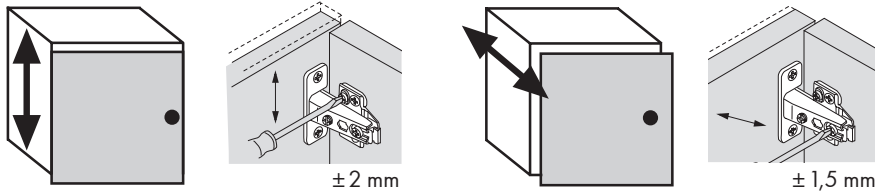

NEXIS PODLOŽNE PLOČICE

Od čelika

Informacije o konstrukciji: 3-D podešavanje

- Za klips montažu Nexis baglama za namještaj
Brza montaža i demontaža vrata namještaja na korpus, bez upotrebe alata
- Podešavanje po visini $\pm 2,0$ mm
Veliki prostor za podešavanje kako bi se moglo ispraviti eventualno odstupanje

Informacije o konstrukciji:

- Sa 2 mjesta pričvršćenja
Brzo spajanje sa stranicama namještaja
- Podešavanje po visini preko eliptičnih otvora

Informacije o konstrukciji:

Razmak H	Art.-Nr. 1 sa predmontiranim euro vijcima 13,5 mm	Art.-Nr. 2 pričvršćenje ASSY® vijcima	Pak./kom.
0	F060 073 179	F060 073 144	1/50
2	F060 073 180	F060 073 145	
4	F060 073 181	F060 073 146	