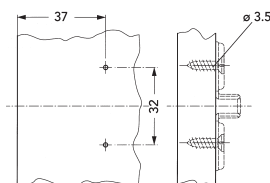

NEXIS PODLOŽNE PLOČICE

Od čelika

Informacije o konstrukciji: 3-D podešavanje

- Za klips montažu Nexis baglama za namještaj
Brza montaža i demontaža vrata namještaja na korpus, bez upotrebe alata
- Podešavanje po visini $\pm 2,0$ mm
Veliki prostor za podešavanje kako bi se moglo ispraviti eventualno odstupanje

Informacije o konstrukciji:

- Sa 2 mjesta pričvršćenja
Brzo spajanje sa stranicama namještaja
- Podešavanje po visini preko eliptičnih otvora

Informacije o konstrukciji:

Razmak H	Art.-Nr. 1 sa predmontiranim euro vijcima 13,5 mm	Art.-Nr. 2 pričvršćenje ASSY® vijcima	Pak./kom.
0	F060 073 179	F060 073 144	1/50
2	F060 073 180	F060 073 145	
4	F060 073 181	F060 073 146	