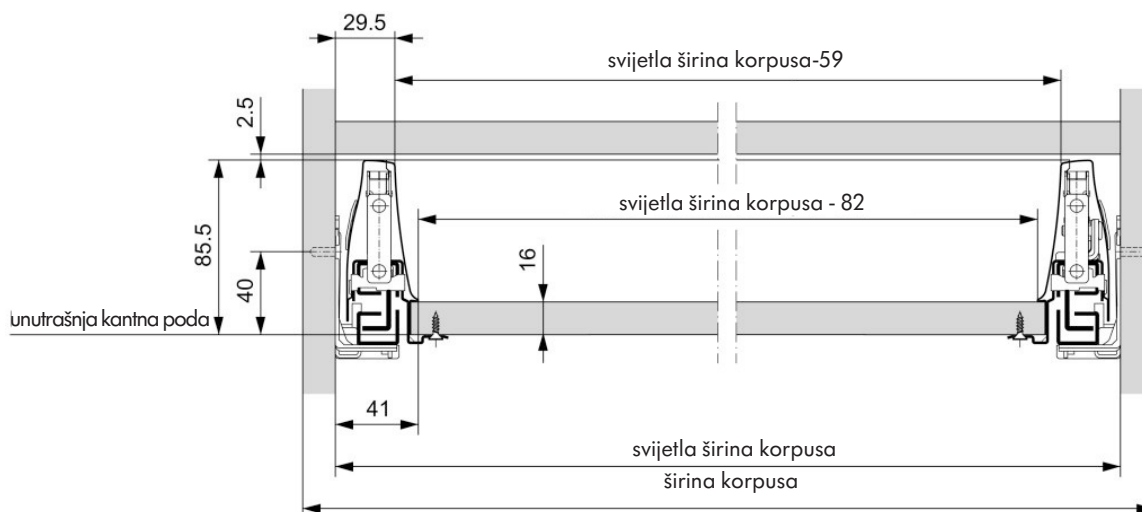

## Informacije o konstrukciji za **DWD-Dynamic-XP:**

### Dimenzija ladice za umetke

### 1:1 Dimenzije

Dimenzije - mogućnosti za korištenje umetaka u DWX XP ladice.

Navedene mjere nisu obavezujuće. Zadržavamo pravo tehničkih izmjena!