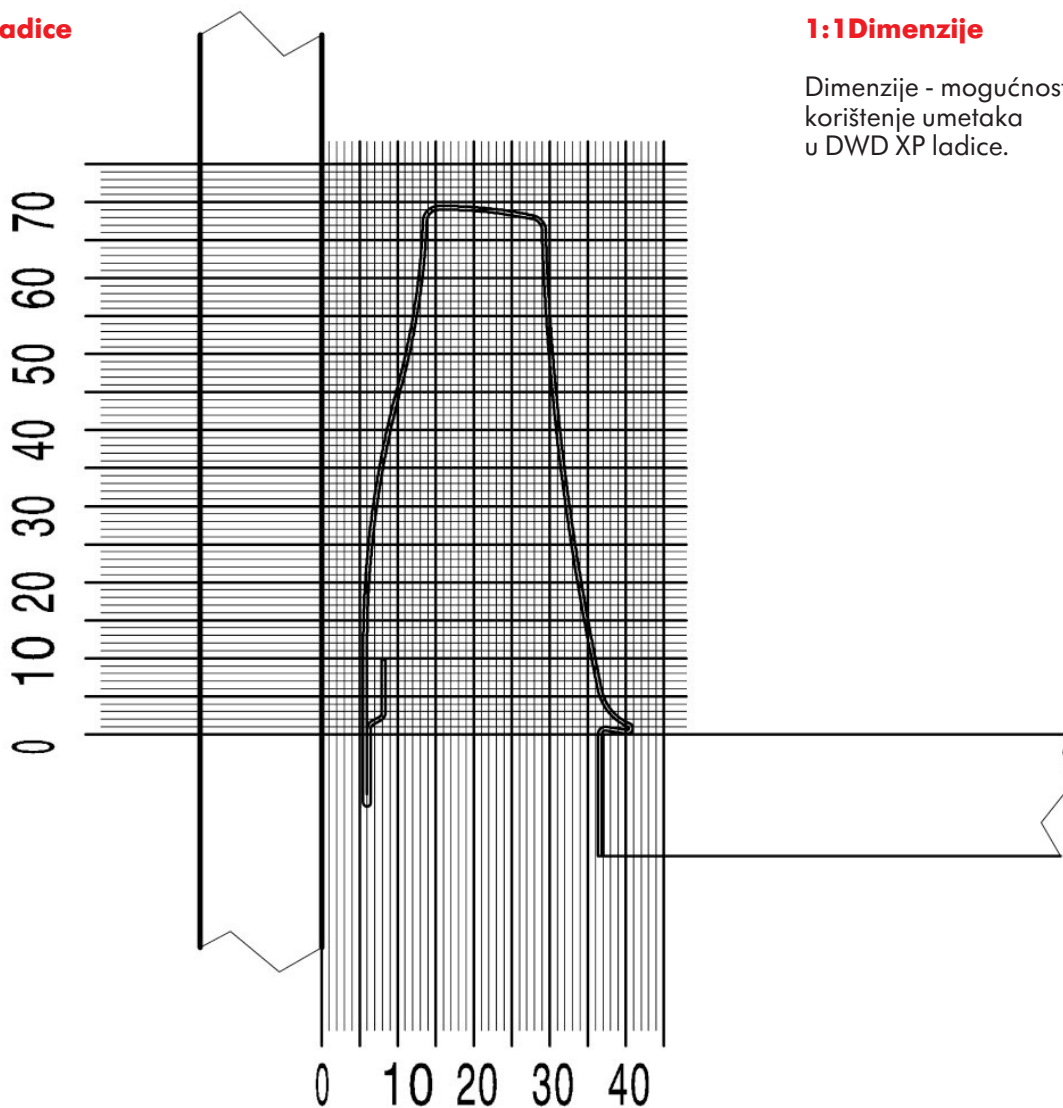

## Informacije o konstrukciji za **DWD-Dynamic-XP:**

### Dimenzija ladice za umetke

### 1:1 Dimenzije

Dimenzije - mogućnosti za korištenje umetaka u DWX XP ladice.

Navedene mjere nisu obavezujuće. Zadržavamo pravo tehničkih izmjena!