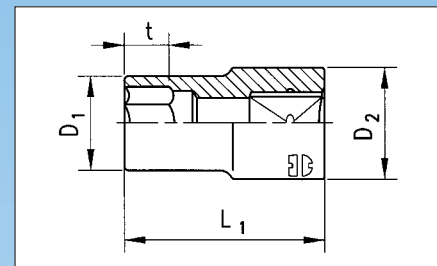

3/8" Multi - nasadni ključ

Izvedba: kromirana, polirana.

Prihvat: unutrašnji četverougao 3/8".

Pogon: 12 - kt, Multiprofil.

Geometrija: kratka.

Multiprofil	Mogućnost primjene				L1 mm	D1 mm	D2 mm	t mm	Art.-Nr.	
	6kt./12kt.	6kt.	vanjski TX	4kt.						
 mm	 mm	 Zoll	 TX	 mm						
6	SW 6	-	E8	SW 5	25,5	9,3	17	7	0713 123 06	1
6,3	SW 6,3	1/4"	-	-	25,5	9,9	17	7	0713 123 063	
7	SW 7	9/32"	-	-	25,5	10,9	17	7	0713 123 07	
8	SW 8	5/16"	E10	-	25,5	11,8	17	8	0713 123 08	
9	SW 9	11/32"	-	-	25,5	13,4	17	8	0713 123 09	
10	SW 10	3/8"	E12	SW 8	25,5	14,6	17	8	0713 123 10	
11	SW 11	7/16"	E14	SW 9	25,5	15,9	17	8	0713 123 11	
12	SW 12	15/32"	E16	SW 10	25,5	17	17	8,5	0713 123 12	
13	SW 13	1/2"	-	-	25,5	18,4	17	8,5	0713 123 13	
14	SW 14	9/16"	E18	-	27	19,6	18	13	0713 123 14	
15	SW 15	19/32"	-	SW 12	27	20,9	19	13	0713 123 15	
16	SW 16	5/8"	E20	SW 13	27	22	20	13	0713 123 16	
17	SW 17	-	-	SW 14	27	23,4	21	13	0713 123 17	
18	SW 18	-	E22	-	27	24,5	21,5	13	0713 123 18	
19	SW 19	3/4"	E24	-	29	25,6	22,5	14	0713 123 19	
20	SW 20	25/32"	-	SW 16	29	26,8	23,5	14	0713 123 20	
21	SW 21	13/16"	E26	SW 17	29	27,9	24,5	14	0713 123 21	
22	SW 22	7/8"	E28	SW 18	31	29,6	26	16	0713 123 22	

3/8" set Multi - nasadnih ključeva, 22 kom.

Art.-Nr. 0965 12 022

- Isporuka u metalnom koferu sa kvalitetnim pjenastim uloškom sa efektom stezanja.

Sadržaj isporuke - 3/8" Multi - seta nasadnih ključeva

Oznaka	Pogon	Dužina	Art.-Nr.	
Podeš. čegrtaljka		175 mm	0714 038 0	1
Produžetak		125 mm	0713 128 105	
Produžetak		250 mm	0713 128 110	
Kardanski zglob		55 mm	0713 128 301	

Oznaka	Pogon	Dužina	Art.-Nr.	
18 kom. Multi nasadnih ključeva po 1 kom. SW 6-22		25,5-31 mm	0713 123 06-0713 123 22	1
Metalni kofer		315x115x40 mm	0955 715 2	
Pjenasti uložak		312x113x34 mm	0955 12 022	