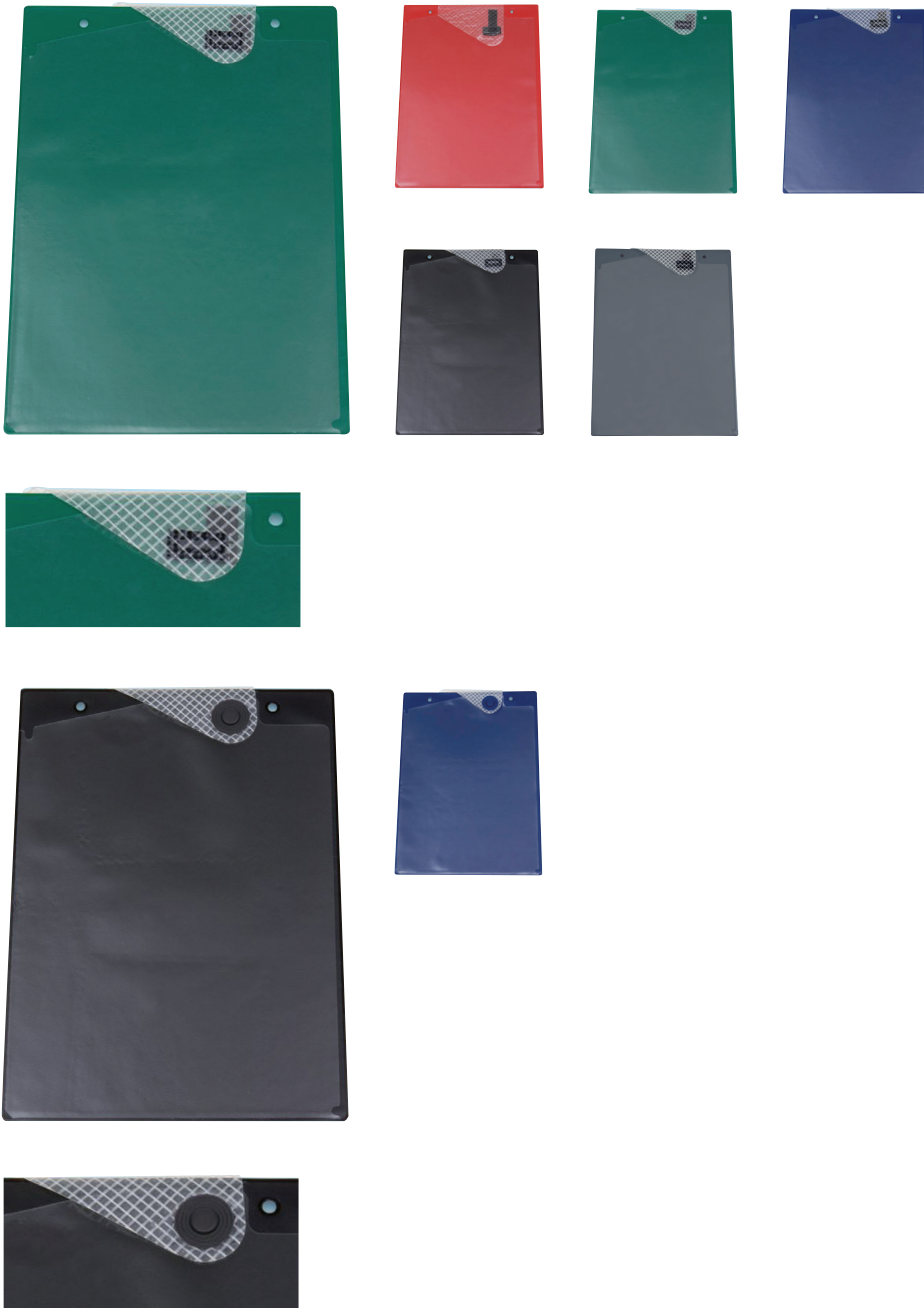

ZAŠTITNE MAPE ZA RADNE NALOGE

- Dvije izvedbe sa magnetnim zatvaračem (drikerom)
Dostupne boje: crna i plava
- Dvije izvedbe sa čičak-zatvaračem
Dostupne boje: plava, crvena, crna, žuta, zelena, siva
- Podesne za sve standardne A4 radne naloge i planere
- Čvrste izvedbe sa ojačanim džepom za ključ i vrpcom
- Zaštita od kidanja na uglovima prozirne plastične folije

Izvedba	Art.-Nr.	Pak./kom.
siva sa čičak-zatvaračem	0824 010 000	10
crna sa čičak-zatvaračem	0824 010 001	10
plava sa čičak-zatvaračem	0824 010 002	10
žuta sa čičak-zatvaračem	0824 010 003	10
crvena sa čičak-zatvaračem	0824 010 004	10
zelena sa čičak-zatvaračem	0824 010 005	10
crna sa magnetnim zatvaračem	0824 010 008	10
plava sa magnetnim zatvaračem	0824 010 009	10