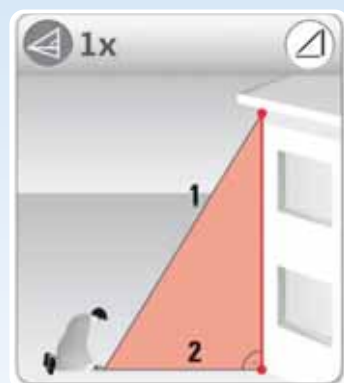

Laserski uređaj za mjerjenje razdaljine

WDM 61

Uređaj za mjerjenje dužina i izračunavanje prostornih dimenzija.

Art.-Nr. 0714 640 760

- Ekstremno lagan i jednostavan uređaj.
→ Jednostavan i brz rad.
- Preklopna ploča - graničnik.
→ Omogućuje mjerjenje iz uskih prostora.
- Visoka preciznost od 0 – 60 m.
→ Višestruka mogućnost primjene pri konstantnoj tačnosti.

Tehnički podaci:

Mjerna daljina bez ciljne ploče	0,05 – 40 m
Mjerna daljina sa ciljnom ploč.	0,05 – 60 m
Tačnost mjerenja	± 1,5 mm
Jedinica mjerenja	1 mm
Klasa zaštite	IP 54 kiša, prašina
Dimenzije mm	112x43x26
Težina	110 g
Baterije	2 x Micro LR 03
Trajnost baterija	preko 5000 mjerenja

Sadržaj isporuke:

WDM 61 sa vrpcom za ruku	0714 640 760
Plastična tašna	–
Baterije	0827 01
Uputstvo za upotrebu	priloženo

Pitagorina funkcija

Funkcije i primjena:

Konstantna preciznost (tačnost)	Jednostavno mjerenje udaljenosti	Izračunavanje površine	Izračunavanje volumena
Promjena tačke mjerenja pritiskom na dugme	Praćenje (Tracking) min.	Praćenje (Tracking) max.	Izračunavanje dužine pomoću funkcije ugla
Sabiranje i oduzimanje mjera	Osvjetljenje displeja	Timer-Funkcija	Funkcija obilježavanja (omeđivanja)