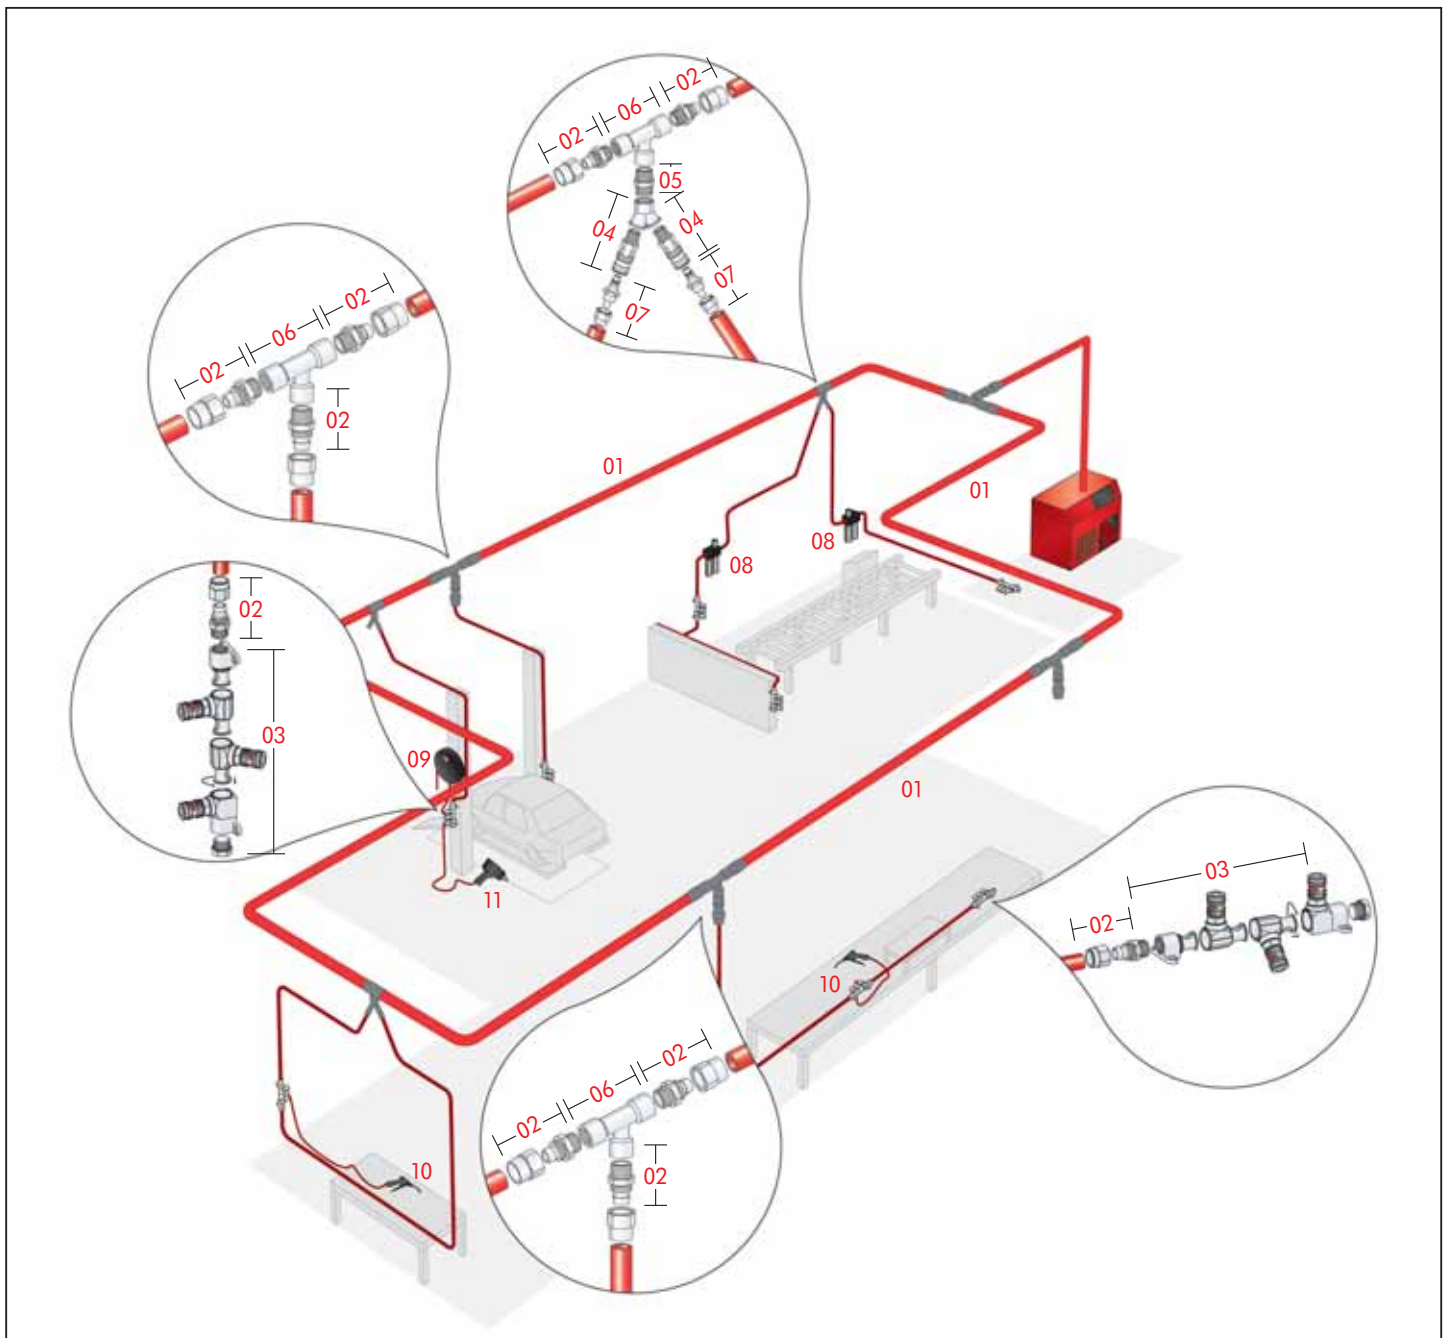

Bazna oprema za instaliranje pneumatskog uređaja u radionicama

Poz.	Naziv	Art.-Nr.	Pak/kom
01	Crijevo 11 x 16 mm	0699 942 11.	1
02	Priključak crijeva 1/2" AG	0699 356 007	3
03	Višestruki pneumatski razvodnik DMV 3 sa spojnicom serije 2000	0699 356 0	1
04	Y-razvodnik 1/2" IG sa spojnicom serije 2000	0699 131 20	3
05	Dupli nipl 1/2" AG	0699 612 120	
06	T-komad 1/2" IG	0699 131 23	
07	Uključni nipl serije 2000	0699 100 8..	1
08	Jedinica za održavanje komprimiranog zraka 1/2" IG	0699 002 12	
09	Kotur za crijevo DSA 11	0699 008 11	
10	Pneumatski pištolj za komprimirani zrak	0714 92 20	
11	DSS 1/2" premium	0703 315 0	

Da bi pneumatsko crijevo optimalno postavili preporučujemo cijev za pomoć pri montaži Art.-Nr. 0975 260 ... i za to odgovarajuće Euro-Clips (kopče) Art.-Nr. 0971 600 ... (nema slike).