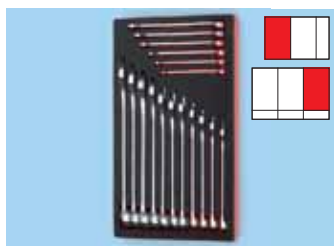

Udarni alati, 14 dijelova.
Art.-Nr. 0965 900 701

Sadržaj:
Probijač, veličina Ø 1, 2, 3, 4
Kirner 120 mm
Utjerivač rascjepki sa vodilicom 180 mm
Utj. rascjep. Veličina Ø 2; 3; 4; 5; 6; 8
Ravni majzl L=125 mm; B=15 mm
Krstasti majzl L=125 mm; B=5 mm.
Pjenasti dio prazan
Art.-Nr. 0955 900 701

ZEBRA® set kliješta, 4 dijelova.
Art.-Nr. 0965 900 601

Sadržaj:
Bočni rezač: 160 mm
Kombinovana kliješta: 180 mm
Poluzaobljena kliješta sa reznim ivicama: 210 mm
Kliješta za vodene pumpe, samo stezajuća: 250 mm.
Pjenasti dio prazan
Art.-Nr. 0955 900 601

ZEBRA® set odvijača za auto i metal branšu, 8 dijelova.
Art.-Nr. 0965 900 501

Sadržaj:
Odvijači sa 6-kt kontinualnom (kroz cijelo tijelo) oštricom 0,6 x 3,5; 0,8 x 4,5; 1,2 x 7,0; 1,6 x 9,0; PH1; PH2
Odvijači kratka izvedba PH1; PH2.
Pjenasti dio prazan
Art.-Nr. 0955 900 501

ZEBRA® set odvijača, TX, sa okruglom oštricom i rupom, 7 dijelova.
Art.-Nr. 0965 900 502

Sadržaj:
TX 10; 15; 20; 25; 27; 30; 40.
Pjenasti dio prazan
Art.-Nr. 0955 900 502

ZEBRA® set kombinovanih ključeva, metrički, 17 dijelova, Prsten pod 15° nagibom.
Art.-Nr. 0965 900 401