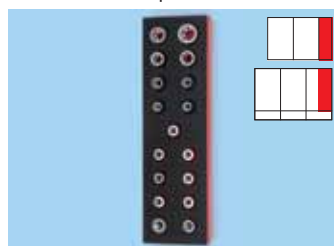

Sadržaj:
SW 8; 9; 10; 11; 12; 13; 14; 15; 17; 19; 22.
Pjenasti dio prazan
Art.-Nr. 0955 900 403

ZEBRA® set duplih viljuškastih ključeva, metrički, 8 dijelova.
Art.-Nr. 0965 900 404

Sadržaj:
SW 6 x 7; 8 x 9; 10 x 11; 12 x 13; 14 x 15; 16 x 17; 18 x 19; 20 x 22.
Pjenasti dio prazan
Art.-Nr. 0955 900 404

ZEBRA® set duplih okastih ključeva, metrički, 12 dijelova, duboko savijeni.
Art.-Nr. 0965 900 405

Sadržaj:
SW 6 x 7; 8 x 9; 10 x 11; 12 x 13; 14 x 15; 16 x 17; 18 x 19; 20 x 22; 21 x 23; 24 x 27; 25 x 28; 30 x 32.
Pjenasti dio prazan
Art.-Nr. 0955 900 405