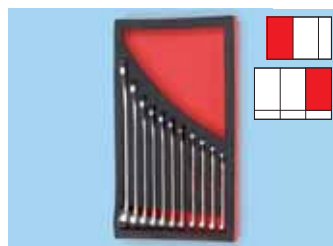

ZEBRA® set kombinovanih ključeva, metrički, 11 dijelova, okasti savijeni pod uglom od 15°.
Art.-Nr. 0965 900 403

Sadržaj:
SW 8; 9; 10; 11; 12; 13; 14; 15; 17; 19; 22.
Pjenasti dio prazan
Art.-Nr. 0955 900 403