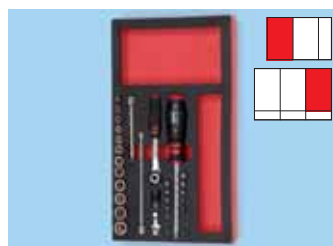

Set nasadnih ključeva 33 dijelova, sa pogonom od 1/4".
Art.-Nr. 0965 900 001

Sadržaj:
Nasadni ključevi sa 6-kt glavom: SW 4; 5; 5,5; 6; 7; 8; 9; 10; 11; 12; 13; 14;
Produžetak 100 + 150 mm, Kardanski zglobov, adapter sa brzoizmjenjivim steznom glavom, čegrtaljka 1/4", Zebra® ručka, 15 bitsova PH1; 2; 3, PZ3, TX10; 15; 20; 25; 27; 30; 40, SW 3; 4; 5; 6.
Pjenasti dio prazan
Art.-Nr. 0955 900 001