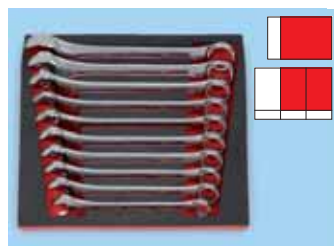

ZEBRA® set kombinovanih ključeva, metrički, 10 dijelova, Prsten pod 15° nagibom.
Art.-Nr. 0965 900 402

Sadržaj:
SW 23; 24; 25; 26; 27; 28; 29; 30; 32; 34.
Pjenasti dio prazan
Art.-Nr. 0955 900 402
Nije za: ORSY® Bull
ORSY® mobil
ORSY® police