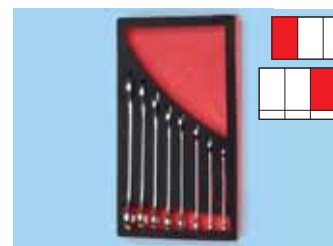

ZEBRA® set duplih viljuškastih ključeva, metrički, 8 dijelova.
Art.-Nr. 0965 900 404

Sadržaj:
SW 6 x 7; 8 x 9; 10 x 11; 12 x 13; 14 x 15; 16 x 17; 18 x 19; 20 x 22.
Pjenasti dio prazan
Art.-Nr. 0955 900 404