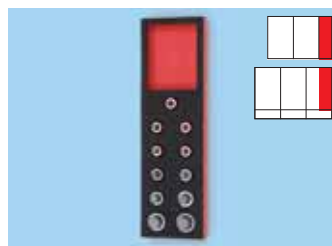

Set nasadnih ključeva, 23 dijela, sa pogonom 1/2".  
Odgovara za *TOOLsystem* (nije za *ORSY® mobil* i *ORSY® police*).

**Art.-Nr. 0965 900 202**

Sadržaj:  
Nasadni ključevi; 6-kt, SW10;  
11; 12; 13; 14; 15; 16; 17; 18; 19;  
20; 21; 22; 24; 26; 27; 28; 30; 32.  
Produžetak 130 mm und 250 mm,  
kardanski zglob, čegrtaljka 1/2",  
prazna kutija za punjenje za 1/4" set.  
Pjenasti dio prazan  
Art.-Nr. 0955 900 202

Set nasadnih ključeva, 23 dijela, sa pogonom 1/2".  
Odgovara za radionička kolica W-serije.

**Art.-Nr. 0965 900 203**

Sadržaj:  
Nasadni ključevi; 6-kt, SW 10; 11;  
12; 13; 14; 15; 16; 17; 18; 19; 20; 21;  
22; 24; 26; 27; 28; 30; 32.  
Produžetak 130 mm i 250 mm,  
kardanski zglob, čegrtaljka 1/2".  
Pjenasti dio prazan  
Art.-Nr. 0955 900 203

Set nasadnih ključeva 1/2",  
11 dijelova, za unutrašnji 6-kt.

**Art.-Nr. 0965 900 204**

Sadržaj:  
SW 4 x 60; 5 x 60; 6 x 60; 7 x 60;  
8 x 60; 9 x 60; 10 x 60; 12 x 60;  
14 x 60; 17 x 60; 19 x 60.  
Pjenasti dio prazan  
Art.-Nr. 0955 900 204  
Nije za: *ORSY® Bull*  
*ORSY® mobil*  
*ORSY® police*