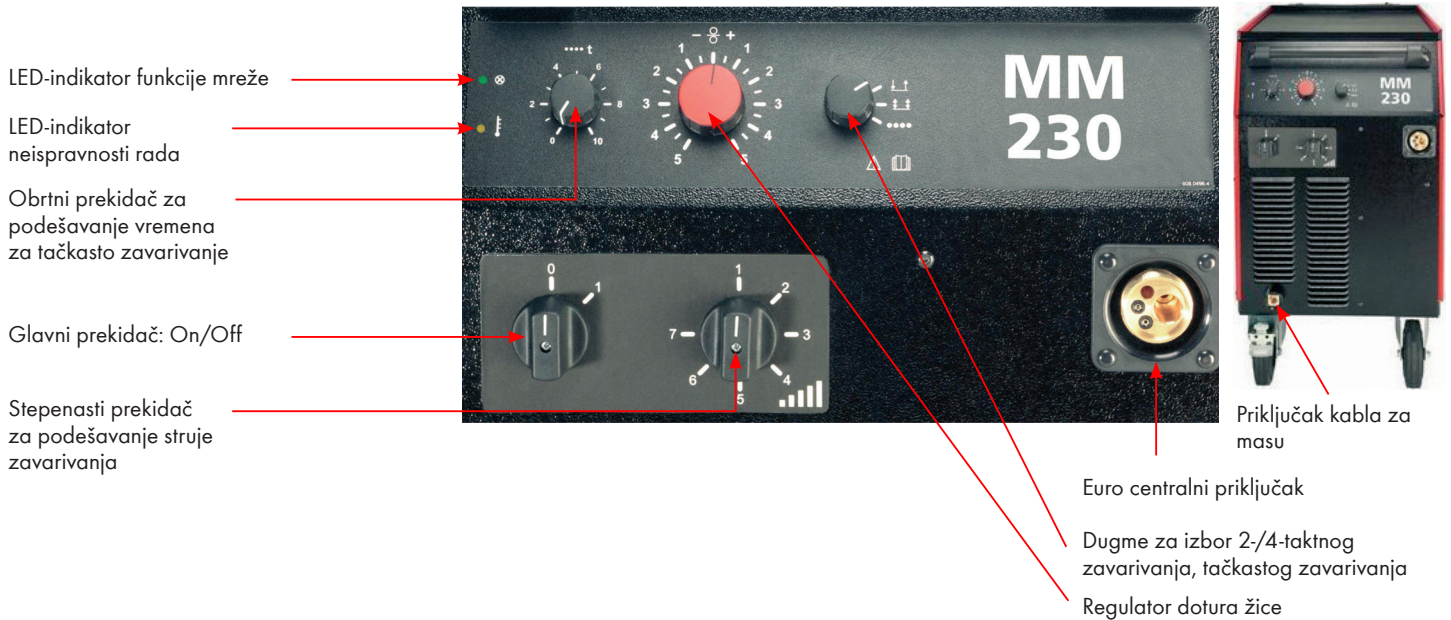

APARAT ZA MIG/MAG ZAVARIVANJE

Elementi za rukovanje aparatom za MIG/MAG zavarivanje MM 230

Jedinica za dotur žice kod MIG/MAG aparata za zavarivanje MM 230