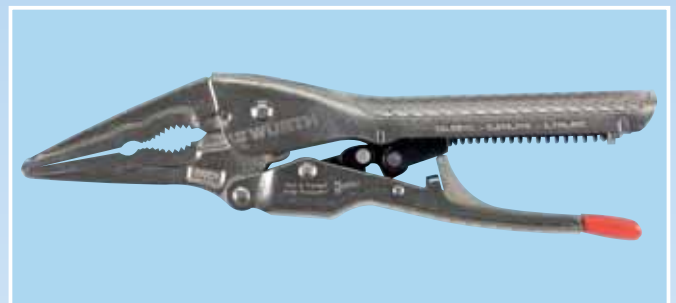

Automatska grip kliješta

- Automatsko samopodešavanje na različite debljine materijala pri konstantnoj snazi stezanja.
→ Nema dosadnog i dugotrajnog podešavanja steznog raspona.

- Lakohodna poluga za otpuštanje sa opružnim mehanizmom.
→ Operacija jednom rukom – povlačenje umjesto stiskanja.

- Brzo i jednostavno prilagođavanje steznih čeljusti.
→ Snaga stezanja se može po potrebi individualno podesiti.

- Jednostavna i pouzdana blokada grip kliješta.
→ Kliješta ostaju sigurno zatvorena sve do deblokiranja.
- Sa sjekačem za žicu.

Grip kliješta sa dugim ravnim čeljustima

Ukupna dužina mm	Širina steznih čeljusti mm	Art.-Nr.	
175	0 – 51	0714 09 030	1

Grip kliješta sa polukruglim čeljustima

Ukupna dužina mm	Širina steznih čeljusti mm	Art.-Nr.	
160	0 – 32	0714 09 060	1