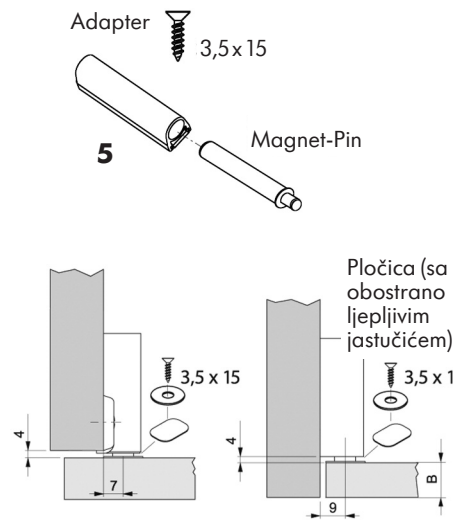

Napomena za isporuku:  
kod narudžbe 5 kom dolazi :

\* 5x Tipmatic adapter  
5x Tipmatic

\*\* 5x Križni/dugi adapter  
5x Samoljepljiva pločica  
5x Magnet-Pin

### Informacije o konstrukciji:

Ne koristiti prigušivače vrata!

Odgovara samoljepljiva pločica ili montaža vijcima