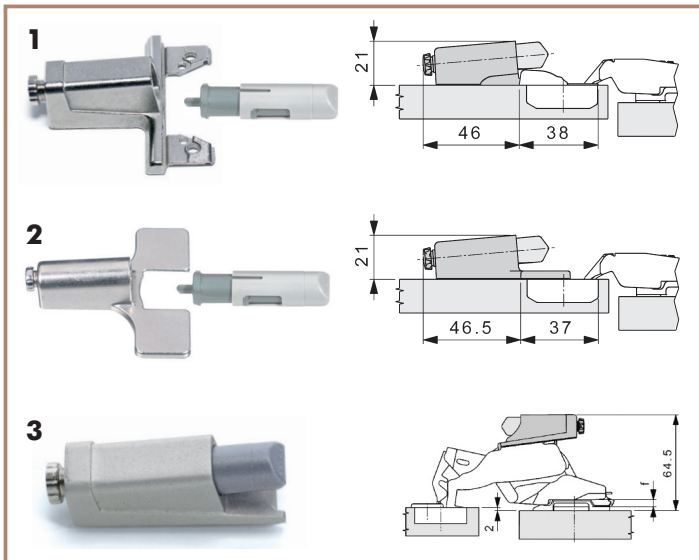

## za baglame za namještaj Nexis klik-on i Nexis Impresso 100°/110°/170° bez opruge

- ★ Tipmatic sistem otvaranja.  
→ Za vrata bez ručki, vrata koja se otvaraju pritiskom.
- ★ Brza montaža bez alata.  
→ Moguća je brza i jednostavna ugradnja
- ★ Tipmatic set pribora za nalijegajuća /polunalijegajuća i upadajuća vrata.

### Sažeti tekst:

Grass Tipmatic za baglame za namještaj Nexis klik-on i Nexis Impresso 100°/110°/170° bez opruge.

Napomena za isporuku:  
kod narudžbe 5 kom dolazi :

\* 5x Tipmatic adapter  
5x Tipmatic

\*\* 5x Križni/dugi adapter  
5x Samoljepljiva pločica  
5x Magnet-Pin