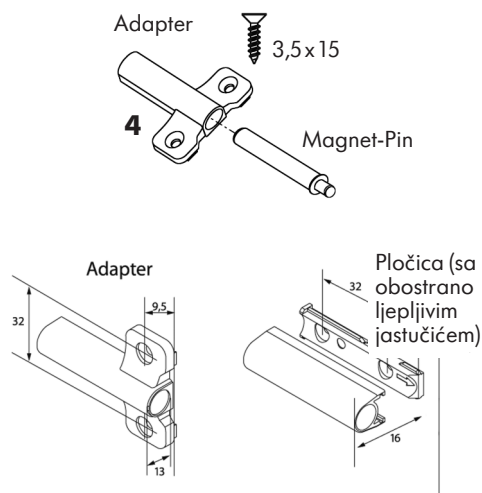

Informacije o konstrukciji:

Ne koristiti prigušivače vrata!