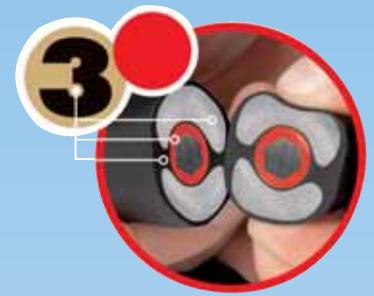

ZEBRA® 3-K odvijači

Fleksibilna 3-komponentna ručka osigurava perfektu ergonomiju, prenos snage i ugodan rad.

Odvijač Krstasti (PZ)

Oštrica: šestougaona, mat kromirana; prihvat za ključ mat niklovan, poboljšana udarna žilavost.

Würth sistem označavanja u bojama.

Velika udarna kapa.

Prihvati: ISO 8764-PZ sa Black-Point vrhom.

	A		B	C		A	
	mm	mm	mm	mm	mm	inch	Art.-Nr.
PZ1	80	96/31	5/8			3 1/8"	0613 202 1
PZ2	100	106/35	6/10			4"	0613 202 2
PZ3	150	114/38	8/13			6"	0613 202 3