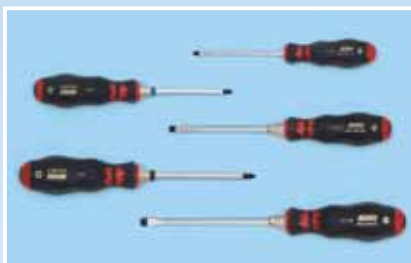

ZEBRA® 3-K odvijači

Fleksibilna 3-komponentna ručka osigurava perfektu ergonomiju, prenos snage i ugodan rad.

Odvijač Krstasti (PZ)

Oštrica: šestougaona, mat kromirana; prihvat za ključ mat niklovan, poboljšana udarna žilavost.

Würth sistem označavanja u bojama.

Velika udarna kapa.

Prihvati: ISO 8764-PZ sa Black-Point vrhom.

	A		B	C		A	
	mm	mm	mm	mm	mm	inch	Art.-Nr.
PZ1	80	96/31	5/8			3 1/8"	0613 202 1
PZ2	100	106/35	6/10			4"	0613 202 2
PZ3	150	114/38	8/13			6"	0613 202 3