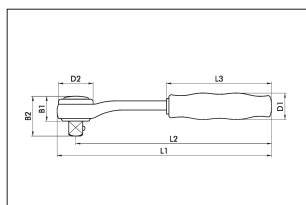

Prebacivanje preko nareckanog obrtnog točka Kompaktna, tanka i fino nazubljena glava!

Fino nazubljenje 72 zuba – 5° ugao okretanja

1. Jednostavno prebacivanje za desni i lijevi hod pomoću nareckanog obrtnog točka
2. Žlijeb na prihvat omogućuje jednostavno vađenje ključa kao i najbolji mogući prihvat
3. Savijeno tijelo čegrtaljke za veću slobodu kod prihvatanja

L1	L2	L3	B1	B2	D1	D2	Art.-Nr.	Pak./kom.
135	125	66	19	28	16	24	0712 014 0	1
Set za održavanje							0712 001	1

Prihvat	Dužina	Norma	Izvedba	Ručka
6,3-1/4"	135 mm	DIN 3122, ISO 3315	Kromirana	Dvokomponentna ručka