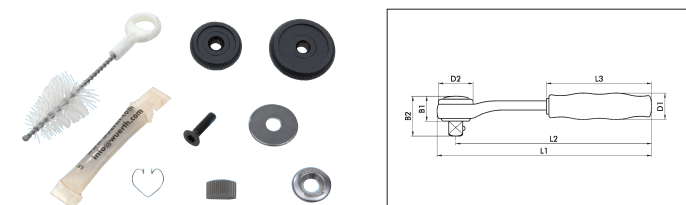

ČEGRTALJKA 1/4" – PRAVI IZBOR U SVAKOM SLUČAJU!

**Vrhunski kvalitet,
testiran od strane TÜV SÜD
Test: 10/2008**

Product Service

ZEBRA® čegrtaljka sa prihvatom od 1/2" i 1/4") su najbolje na testu svih fino nazubljenih čegrtaljki.

Test:
Po 8 čegrtaljki sa prihvatom 1/2" i 1/4" i modeli 16 najvažnijih proizvođača alata su testirani od strane TÜV SÜD servisa za ispitivanje proizvoda. Čegrtaljke su testirane na hiljade radnih ciklusa pod nadzorom. Izvještaj testa je dostupan od strane Adolf Würth GmbH & Co. KG predstavnika u vašoj zemlji.

Prebacivanje preko nareckanog obrtnog točka Kompaktna, tanka i fino nazubljena glava!

Fino nazubljenje 72 zuba – 5° ugao okretanja

1. Jednostavno prebacivanje za desni i lijevi hod pomoću nareckanog obrtnog točka
2. Žlijeb na prihvat omogućuje jednostavno vađenje ključa kao i najbolji mogući prihvat
3. Savijeno tijelo čegrtaljke za veću slobodu kod prihvatanja

WÜRTH-Čegrtaljka sa polugom

reddot design award
honourable mention 2011

Prebacivanje preko poluge Robustna čegrtaljka sa komformnim izbacivačem!

Grubo nazubljenje 48 zuba – 7,5° ugao okretanja

1. Brzo i jednostavno prebacivanje za desni i lijevi hod pomoću poluge
2. Sigurnosno blokiranje sa brzim izbacivanjem – blokiranje
3. Sigurnosno blokiranje sa brzim izbacivanjem – odblokiranje
4. Nisko pozicionirana i zaštićena poluga kao savijeno tijelo čegrtaljke za veću slobodu kod prihvatanja