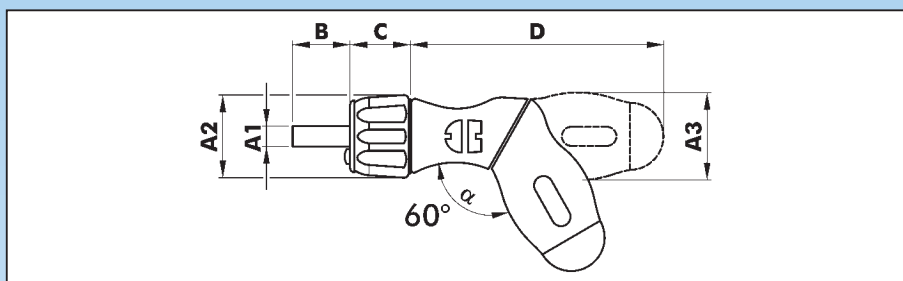

## 4 u 1

Varijabilna pištolj drška  
+  
LED-svjetiljka  
+  
Visoko performanski odvijač sa čegrtaljkom  
+  
Spremnik za bitseve sa 6 x bits

Drška: 2-komponentna ravna (prava) drška tj. varijabilna pištolj drška.  
Svjetiljka: 2 svijetla LED, baterije LR41 4,5 V.  
Oštrica: kratka oštrica sa magnetnim bits prihvatom, mat kromirana.  
Mehanizam čegrtaljke: 45 zuba.  
Prihvat: DIN 3126-D 6,3.

### ZEBRA® 2-K pištolj drška za ergonomsko optimirani rad

- Primjenjiv zbog podesive pozicije drške kao „normalni odvijač“ u ravnoj (pravoj) poziciji kao i sa pištolj drškom u poziciji od 60°.
- Drška u pištoljskoj poziciji leži sigurno i udobno u ruci i optimalno je pozicionirana spram vijka.
- Zbog kratke oštrice prijehvata bita posebno pogodan za teško pristupačne vijčane spojeve.