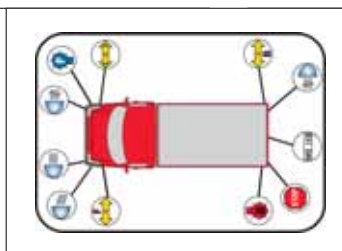

Kombinovano pakovanje rezervnih sijalica

Opis	V	Sadržaj kutije	Dimenzije (D x Š x V) mm	Art.-Nr.	P/kom	
Kutija sa sijalicama H1/H7 15-dijelova	12	PY21W, P21/ 5W, P21W, R5W, C5W, W5W, T4W, ATO-osigurači (10 A, 15 A, 20 A)	140 x 65 x 55	H1/H7	1/10	
	24			Mini-osigurači (10 A, 15 A, 20 A)		0720 962 71

6 V

12 V

24 V

12/24 V

HID-sijalice