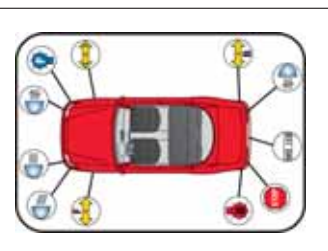

Kombinovano pakovanje rezervnih sijalica

Opis	V	Sadržaj kutije	Dimenzije (D x Š x V) mm	Art.-Nr.	P/kom	
Kutija sa sijalicama H1/H7 15-dijelova	12	PY21W, P21/ 5W, P21W, R5W, C5W, W5W, T4W, ATO-osigurači (10 A, 15 A, 20 A)	140 x 65 x 55	H1/H7	1/10	
	24			Mini-osigurači (10 A, 15 A, 20 A)		0720 962 71

6 V

12 V

24 V

12/24 V

HID-sijalice