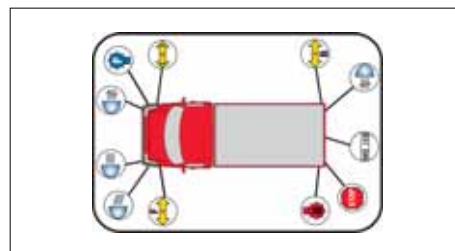

### Dvostruko pakovanje rezervnih sijalica za vozilo

za kamione i autobuse

Opis	V	Sadržaj kutije	Dimenzije (D x Š x V) mm	Art.-Nr.	P/kom
Kutija sa sijalicama H4/H4, 22-dijela	24	2 x P21/ 5W, 2 x P21W, 2 x R5W, 1 x R10W, 1 x C5W, 1 x 10 W sofitna sijalica, 1 x W5W, 2 x T4W, ATO-osigurači (1 x 5 A, 2 x 7,5 A, 2 x 10 A, 2 x 15 A, 1 x 20 A)	200 x 95 x 60	2 x H4	1/10
Kutija sa sijalicama H7/H7 22-dijela				2 x H7	