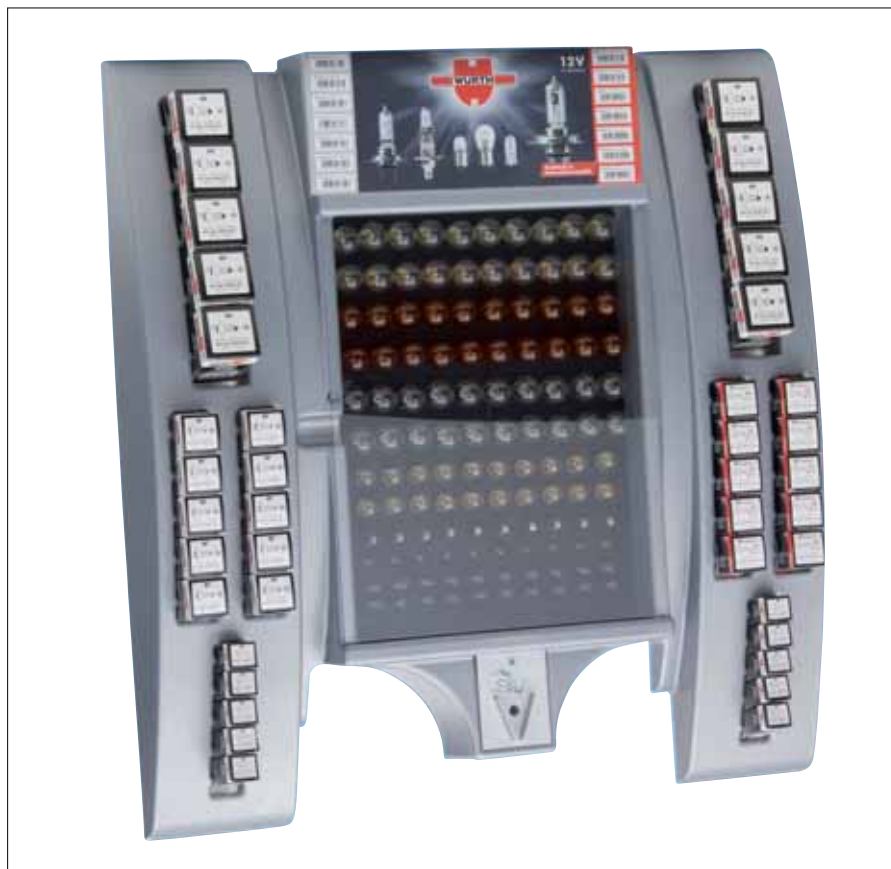

Preventiva

Izložbena polica za automobilske sijalice

Izložbena polica za automobilske sijalice vam nudi pregledno skladištenje sijalica za automobile i rasterećuje vam svakodnevicu. Potrebno Vam je nekoliko sekundi da bi potrebnu (odgovarajuću) sijalicu imali u ruci.

Prednosti na prvi pogled:

- Pregledno skladištenje Vaših sijalica za automobile
- Sijalice za automobile su zaštićene od prašine sa providnim pleksiglasom.
- Idealno za izložbeno skladištenje u prodajnim prostorima i radionicama.

Izložbena polica za automobilske sijalice

srebrna

- Integrirani uređaj za testiranje sijalica (uklj. 9 V-blok bateriju)
- Montaza na zid.
- Moguće individualno popunjavanje (opremanje) i do 170 sijalica.

Dimenzije (V x Š x D):
688 x 630 x 100 mm

Neopremljeno (prazno)

Art.-Nr. **0720 950**

Pak./kom. 1

6 V

12 V

24 V

12/24 V

HID-sijalice

Displej za auto. sijalice 12 V, 170 dijel.

Art.-Nr. **0720 950 12**

Pak./kom. 1

Oznaka	Art.-Nr.	kom.
H1, 12 V	0720 111 1	10
H4, 12 V	0720 110 1	
H7, 12 V	0720 114 1	
H7 Longlife 12 V	0720 114 12	20
P21W	0720 132 1	
PY21W	0720 138 3	
P21/5W	0720 134 1	
R5W	0720 140 1	10
R10W	0720 141 1	
C5W	0720 171 1	
W5W	0720 162 1	
W12W	0720 160 1	
W3W	0720 161 1	
T4W	0720 150 1	
Displej uklj. uređaj za ispitivanje	0720 950	1

Displej za auto. sijalice 24 V, 170 dijel.

Art.-Nr. **0720 950 24**

Pak./kom. 1

Oznaka	Art.-Nr.	kom.
H1, 24 V	0720 111 2	10
H4, 24 V	0720 110 2	
H7, 24 V	0720 114 2	20
P21W	0720 132 2	
P21W Heavy Duty	0720 132 21	
P21/5W	0720 134 2	10
R5W	0720 140 2	
R10W	0720 141 2	
C5W	0720 171 2	
W5W	0720 162 2	
W12W	0720 160 2	
W3W	0720 161 2	
T4W	0720 150 2	
Displej uklj. uređaj za ispitivanje	0720 950	1