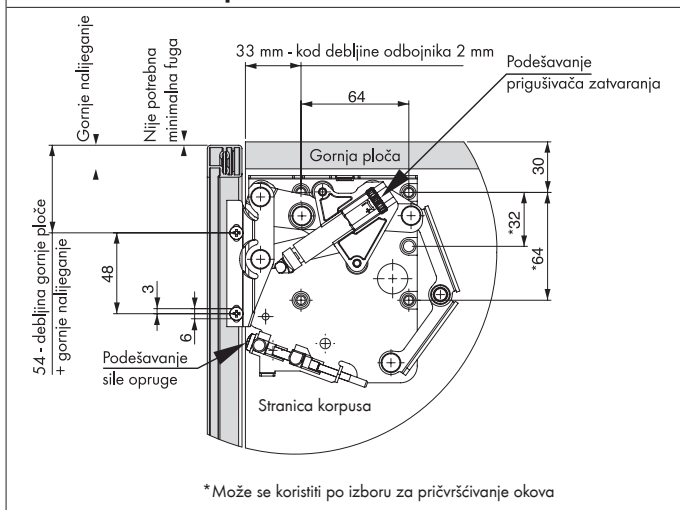

### Sa integrisanim ublaživačem

- Posebno komforno otvaranje uz pomoć mehanizma sa oprugom  
**Jednostavno otvaranje i zatvaranje vrata**  
**Manja sila na korpus**
- Nisu potrebne baglame za plafon korpusa  
**Brža montaža**
- Sigurno držanje fronte u bilo kom položaju od 45°
- Korpus je u stanju nadgradnje
- Širok raspon aplikacija za male i srednje fronte  
**Širina fronte 300-1.200 mm**  
**Visina fronte 250-600 mm**  
**Širok raspon podešavanja sile opruge za male, lagane fronte od prirodnog drveta za teške verzije**  
**Za široku listu vrata po materijalu i težini, kao što su drvo, MDF, staklo sa širokim alu okvirom ili drvenim ramom**
- Ugao otvaranja 100°
- Integrirani i podesivi ublaživači

#### Tehničke informacije:

Visina vrata u mm	Težina vrata sa ručkom u kg (crna opruga obostrano)	Težina vrata sa ručkom u kg (žuta opruga obostrano)	Težina vrata sa ručkom u kg (žuta opruga sa jedne strane)	Art.-Nr.	Pak./kom.
250	2,4 - 7,4	1,8 - 4,2	0,9 - 2,1	<b>F151 147 682</b>	1
300	2,0 - 6,3	1,4 - 3,4	0,7 - 1,7		
350	1,7 - 5,4	1,0 - 2,9	-		
400	1,5 - 4,7	0,8 - 2,5	-		
450	1,3 - 4,2	0,7 - 2,2	-		
500	1,3 - 3,9	0,6 - 2,0	-		
550	1,3 - 3,4	-	-		
600	1,3 - 3,1	-	-		