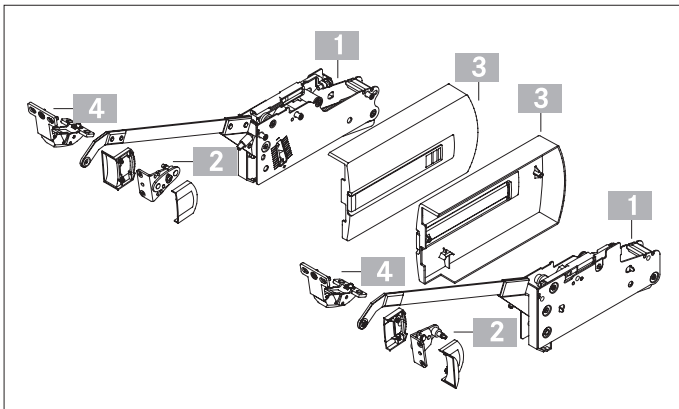

OKOV ZA PODIZNO PREKLOPNA VRATA KINVARO F-20

G*GRASS®

- Za gornje ormariće sa jednako podijeljenim frontama
- Udobno otvaranje i zatvaranje teških vrata uz podršku sile opruge
- Integriran podesivi prigušivač
- Granica ugla otvaranja podesiva do 90°
- Širok raspon primjene za najraznovrsnije materijale vrata
- Težine od 4,6 do 19,2 kg
- Predmontirani euro vijci za pričvršćenje okova na bočnu stranicu
- Spektar dimenzija preklopnih vrata:
Širina: 450-1200 mm
Visina: 520-800 mm

Kinvaro F-20 set se sastoji od:

- 1** Okov desni i lijevi (1x)
- 2** Ugaonik za montažu na drvena vrata sa pokrivnom kapom (2x)
- 3** Pokrivne kape desna i lijeva, sive RAL 7040 (1x)
- 4** Baglame za vezu (2x)
Papirni šablon (1x)
Uputstvo za montažu (1x)