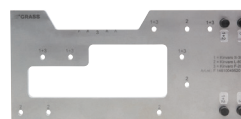

**Za Kinvaro F-20,
Šablon bočne stranice**

Art.-Nr. F146 100 495
Pak./kom. 1