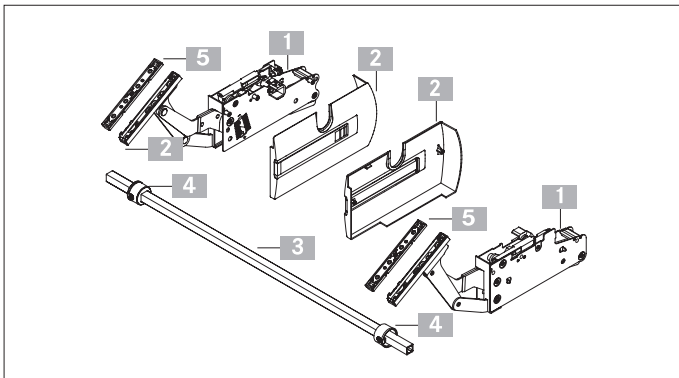

OKOV ZA PODIZNO OKRETNNA VRATA KINVARO S-35

G*GRASS®

- Mogućnost korištenja ukrasnog vijenca i rasvjete sa gornje strane
- Odgovara za fronte bez ručki
- Integriran podesivi prigušivač, omogućuje nisko nježno zatvaranje
- 3-dimenzionalno podešavanje po visini, orijentacija: Direktno prilagođena $\pm 1,5$ mm
- Brza montaža, bez alata
- Sigurno držanje u bilo kom položaju od ugla otvaranja 45°
- Spektar dimenzija okretnih vrata:
Širina: 450-1200 mm
Visina: 420-750 mm

Kinvaro S-35 set se sastoji od:

- 1** Okov desni i lijevi (1x)
- 2** Pokrivna kapa desna i lijeva u svojoj boji, slično RAL 7045 (1x)
- 3** Poprečna šipka 1090 mm za rezanje (1x)
- 4** Klizna čahura (2x)
- 5** Montažna ploča (2x)
Šablon od papira (1x)
Uputstvo za montažu (1x)

Visina vrata u mm	Težina vrata sa ručkama u kg					
	Art.-Nr.	F152 000 255	F152 000 256	F152 000 257	F152 000 258	F152 000 259
420-450		1,5-7,5	5,0-11,0	-	-	-
450-480		1,8-7,5	5,0-12,0	-	-	-
480-510		1,8-6,5	5,0-12,5	-	-	-
510-540		2,0-6,0	5,0-13,0	-	-	-
540-570		2,0-6,0	5,0-12,5	6,0-14,0	-	-
570-600		2,0-6,0	5,0-11,0	5,5-12,0	11,5-14,5	-
600-630		2,0-5,5	4,0-10,0	5,5-11,5	10,5-15,5	-
630-660		2,0-5,5	-	4,5-11,0	8,5-16,0	-
660-690		2,0-5,0	-	4,0-10,0	7,5-15,0	12,0-16,5
690-720		2,0-5,0	-	4,0- 8,5	6,5-13,5	12,0-17,5
720-750		-	-	4,0- 8,0	6,5-12,5	10,0-17,0