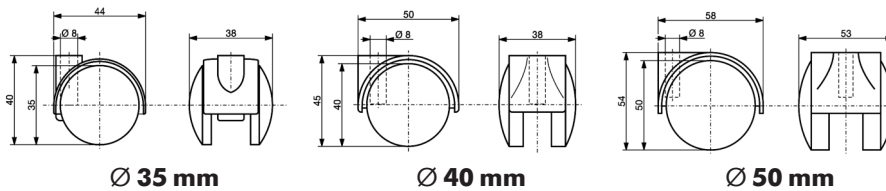

Dupli točkić za namještaj okretni

- ★ Materijal: visokokvalitetna plastika, crni i alu-srebreni.
- ★ Prečnik točkića 35 mm, 40 mm i 50 mm.
→ **Tvrđi omotač - za tekstilnu podlogu.**
- ★ Nosivost po točkiću 30 kg (Ø 35 mm), 35 kg (Ø 40 mm) i 50 kg (Ø 50 mm).

Tehničke informacije:

Sažeti tekst:

Würth dupli točkić za namještaj, okretni od plastike, crni i alu-srebreni, prečnika 35, 40 i 50 mm.

Dodatni artikli:

! **Pločica za vijčani spoj ili klin sa navojem**

Informacije za naručivanje:

Izvedba	Visina u mm	Art.-Nr.	Pak./kom.
Točkić za namještaj, crni, Ø 35 mm	40	0683 567 013	4
Točkić za namještaj, crni, Ø 40 mm	45	0683 567 014	
Točkić za namještaj, crni, Ø 50 mm	54	0683 567 015	
Točkić za namještaj, alu-srebreni, Ø 35 mm	40	0683 567 010	
Točkić za namještaj, alu-srebreni, Ø 40 mm	45	0683 567 011	
Točkić za namještaj, alu-srebreni, Ø 50 mm	54	0683 567 012	