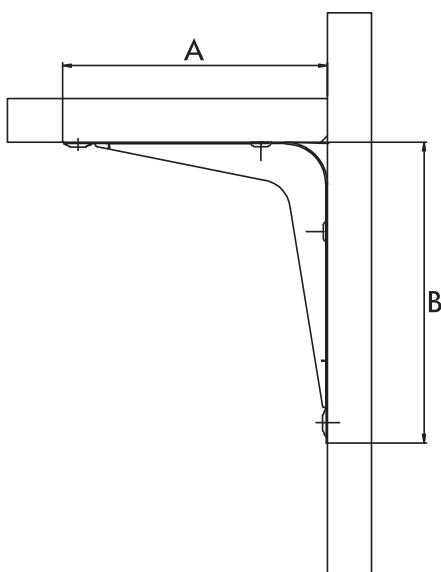

KONZOLNI NOSAČ

• **Materijal:** čelik, bijelo lakiran

Savjet za montažu:

Kratku stranu konzolnog nosača pričvrstiti na policu, a dužu stranu pričvrstiti na podlogu.

Boja	Mjera A u mm	Mjera B u mm	Mjera C u mm	Nosivost u kg po paru	Art.-Nr.	Pak./kom.
bijela, slično RAL 9010	75	100	30	8	0683 361 400	20
	100	125	34	13	0683 361 401	
	125	150	38	16	0683 361 402	
	150	200	38	22	0683 361 403	
	200	250	43	24	0683 361 404	
	250	300	50	26	0683 361 405	
	300	350	49	30	0683 361 406	

Informacije o konstrukciji:

Tehničke informacije: