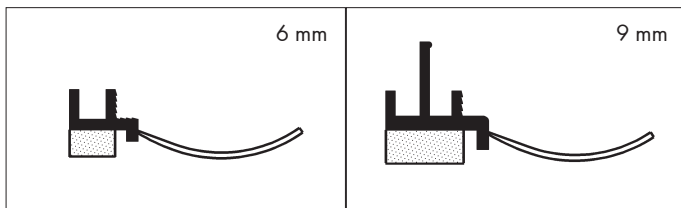

ZAPTIVNA LAJSNA ZA MALTER SA OTVORENOM FUGOM

Jednodijelna.

Za zaptivanje spojnih (priključnih) fuga vrata i prozora od udara kišnih pljuskova.

- Prihvat kretanja >2 mm
- Otvorena fuga
 - Optički atraktivna (samo ca. 1 mm vidljiva bijela ivica)
 - Zaštita za pjenastu traku
- Dvije ivice za skidanje maltera (kod širine 9 mm)
 - Jednostavno skidanje sloja maltera
- Poduprta otkidna spojnica
 - Nema iskrretanja prozora

Širina mm	Dužina m	Art.-Nr.	Pak./m
6	1,4	0519 540 614	84
	2,4	0519 540 624	144
9	1,4	0519 540 914	42
	2,4	0519 540 924	72