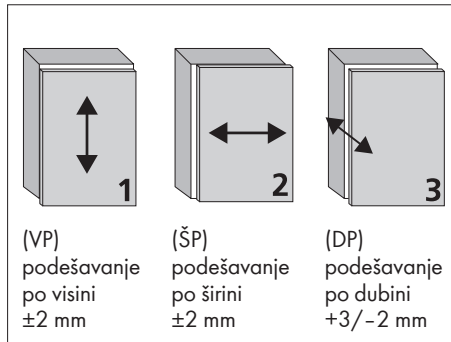

PODLOŽNE PLOČICE ZA TIOMOS BAGLAME

- 3D-podešavanje
- **Jednostavno podešavanje fuga**
- Sva podešavanja se mogu raditi međusobno neovisno, odvijačem sa okruglom oštricom
- **1-D-linearna podložna pločica**
- Čelik, niklovano
- Sa jednostavnim podešavanjem po visini (VP) preko pužnog navoja
- **Samokočenje u bilo kojem položaju**
- 2-mjesta pričvršćenja

G*GRASS®

G*GRASS®

Visina	Art.-Nr. pričvršćenje ASSY®-vijcima Ø 3,5* (Art.-Nr. 0170 435 x..)	Pak./kom.
0	F059 139 701	1/50
2	F059 139 702	
3	F059 139 703	

* ili euro vijcima, prečnika glave Ø 6,8 mm

Visina	Art.-Nr. sa predmontiranim euro vijcima (13,5 mm)	Pak./kom.
0	F059 139 711	1/150
2	F059 139 712	
3	F059 139 713	