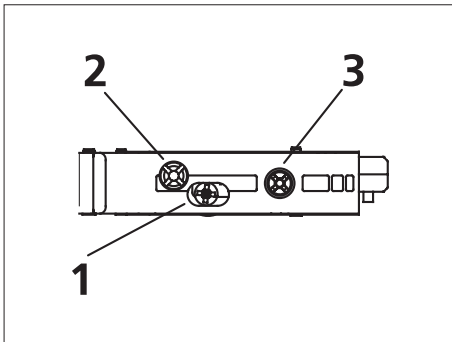

PODLOŽNE PLOČICE ZA TIOMOS BAGLAME

- 3D-podešavanje
- **Jednostavno podešavanje fuga**
- Sva podešavanja se mogu raditi međusobno neovisno, odvijačem sa okruglom oštricom
- **1-D-linearna podložna pločica**
- Čelik, niklovano
- Sa jednostavnim podešavanjem po visini (VP) preko pužnog navoja
- **Samokočenje u bilo kojem položaju**
- 2-mjesta pričvršćenja

G*GRASS®

G*GRASS®

Visina	Art.-Nr. pričvršćenje ASSY®-vijcima Ø 3,5* (Art.-Nr. 0170 435 x..)	Pak./kom.
0	F059 139 701	1/50
2	F059 139 702	
3	F059 139 703	

* ili euro vijcima, prečnika glave Ø 6,8 mm

Visina	Art.-Nr. sa predmontiranim euro vijcima (13,5 mm)	Pak./kom.
0	F059 139 711	1/150
2	F059 139 712	
3	F059 139 713	