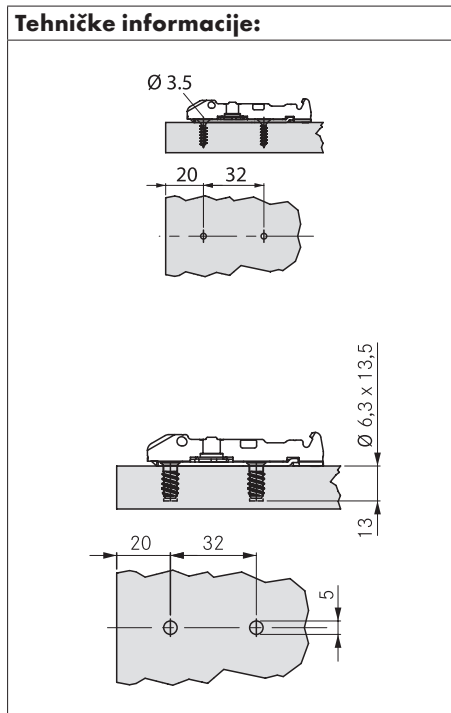

PODLOŽNE PLOČICE ZA TIOMOS BAGLAME

- 3D-podešavanje
- **Jednostavno podešavanje fuga**
- Sva podešavanja se mogu raditi međusobno neovisno, odvijačem sa okruglom oštricom
- **1-D-linearna podložna pločica**
- Čelik, niklovano
- Sa jednostavnim podešavanjem po visini (VP) preko pužnog navoja
- **Samokočenje u bilo kojem položaju**
- 2-mjesta pričvršćenja

G*GRASS®

G*GRASS®

Visina	Art.-Nr. pričvršćenje ASSY®-vijcima Ø 3,5* (Art.-Nr. 0170 435 x..)	Pak./kom.
0	F059 139 701	1/50
2	F059 139 702	
3	F059 139 703	

* ili euro vijcima, prečnika glave Ø 6,8 mm

Visina	Art.-Nr. sa predmontiranim euro vijcima (13,5 mm)	Pak./kom.
0	F059 139 711	1/150
2	F059 139 712	
3	F059 139 713	