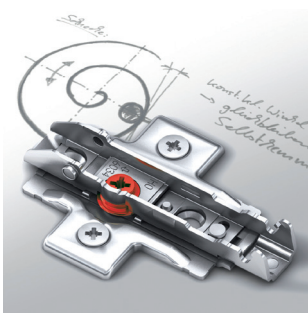

### Podešavanje prigušivača zatvaranja

Bez alata, bez obzira na veličinu  
i težinu vrata.

### Najviša stabilnost

Povećanje stabilnosti kontaktne  
površine za 30 %

### Trajna stabilnost u bilo kojem položaju.

Kontinuirano, samokoćiono podešavanje visine.