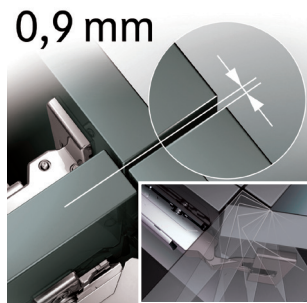

Minimalni zazor

Najmanja praznina - zazor za novodizajnirane pokrete