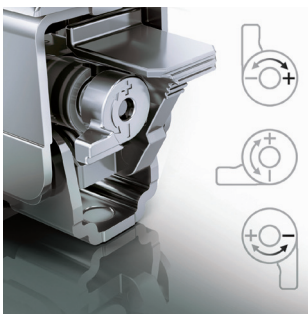

Podešavanje prigušivača zatvaranja

Bez alata, bez obzira na veličinu
i težinu vrata.