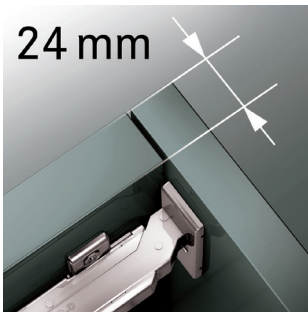

### Nalijeganje do 24 mm

Više slobode u dizajnu namještaja.  
Vrata naliježu do 24 mm na širinu korpusa.