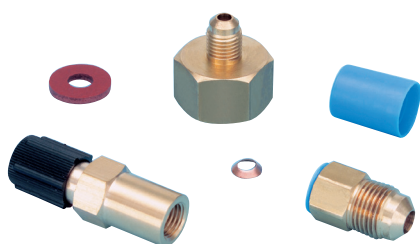

SET ADAPTERA ZA PRETAKANJE R134A

Oznaka	Art.-Nr.	Pak./kom.
Za 12-kg povratne boce rashladnog sredstva R134a (Art.-Nr. 0892 764 001)	0764 000 003	1