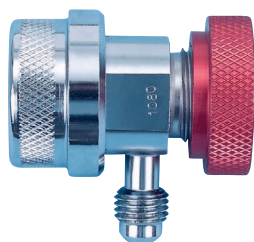

## SERVISNE BRZE SPOJNICE

za R134a klima uređaje

Oznaka	Art.-Nr.	Pak./kom.
HD sa 3/8" SAE vanjskim navojem	<b>0764 000 160</b>	1
ND sa 3/8" SAE vanjskim navojem	<b>0764 000 165</b>	
ND sa 1/4" SAE vanjskim navojem	<b>0764 000 153</b>	
HD sa 1/4" SAE vanjskim navojem	<b>0764 000 154</b>	

## SERVISNE BRZE SPOJNICE

za R134a klima uređaje

Oznaka	Art.-Nr.	Pak./kom.
ND sa M14 x 1,5 šestougao-unutrašnjim navojem	<b>0764 000 156</b>	1
HD sa M14 x 1,5 šestougao-unutrašnjim navojem	<b>0764 000 157</b>	

## SERVISNE BRZE SPOJNICE

za R1234YF klima uređaje

Oznaka	Art.-Nr.	Pak./kom.
ND sa M12 x 1,5 šestougao-unutrašnjim navojem	<b>0764 000 810</b>	1
HD sa M12 x 1,5 šestougao-unutrašnjim navojem	<b>0764 000 811</b>	