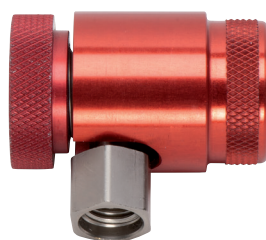

## SERVISNE BRZE SPOJNICE

za R134a klima uređaje

Oznaka	Art.-Nr.	Pak./kom.
HD sa 3/8" SAE vanjskim navojem	<b>0764 000 160</b>	1
ND sa 3/8" SAE vanjskim navojem	<b>0764 000 165</b>	
ND sa 1/4" SAE vanjskim navojem	<b>0764 000 153</b>	
HD sa 1/4" SAE vanjskim navojem	<b>0764 000 154</b>	

## SERVISNE BRZE SPOJNICE

za R134a klima uređaje

Oznaka	Art.-Nr.	Pak./kom.
ND sa M14 x 1,5 šestougao-unutrašnjim navojem	<b>0764 000 156</b>	1
HD sa M14 x 1,5 šestougao-unutrašnjim navojem	<b>0764 000 157</b>	

## SERVISNE BRZE SPOJNICE

za R1234YF klima uređaje

Oznaka	Art.-Nr.	Pak./kom.
ND sa M12 x 1,5 šestougao-unutrašnjim navojem	<b>0764 000 810</b>	1
HD sa M12 x 1,5 šestougao-unutrašnjim navojem	<b>0764 000 811</b>	