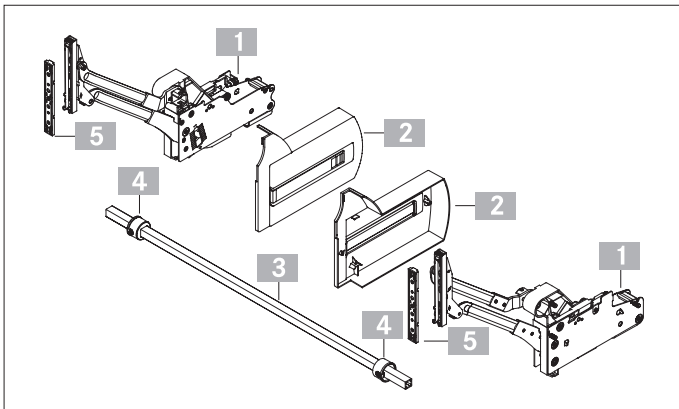

## OKOV ZA PODIZNA PARALELNA VRATA KINVARO L-80

**G\*GRASS®**

- Izuzetno glatki pokreti
- Može se koristiti za fronte bez ručki
- Sigurno držanje vrata u bilo kojem položaju
- Širok raspon primjene za najraznovrsnije materijale i težine vrata, npr. drvo, staklo, MDF, sa okvirom od aluminija ili drvenim ramom
- Jednostavna montaža
- Velika stabilnost
- Integriran podesivi prigušivač
- Spektar dimenzija paralelnih vrata:  
Širina: 450-1200 mm  
Visina: 350-600 mm

**Kinvaro L-80 set** se sastoji od:

- 1** Okov desni i lijevi (1x)
- 2** Pokrivna kapa desna i lijeva u svojoj boji RAL 7045 (1x)
- 3** Poprečna šipka 1090 mm za rezanje (1x)
- 4** Klizna čahura (2x)
- 5** Montažna ploča (2x)  
Šablon od papira (1x)  
Uputstvo za montažu (1x)

Visina korpusa u mm	Tip	Težina paralelnih vrata sa ručkom u kg	Art.-Nr.	Pak./kom.
350-369	1A	2,5- 6,5	<b>F152 145 248</b>	1
370-389	2B	5,5- 9,0	<b>F152 145 249</b>	
390-409	3B	5,0- 8,5	<b>F152 145 251</b>	
390-409	3C	8,0-10,1	<b>F152 145 252</b>	
430-600	5B	4,0- 7,5	<b>F152 145 253</b>	
430-600	5C	7,0-14,6	<b>F152 145 254</b>	