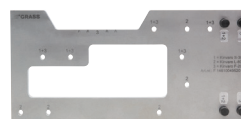

**Za Kinvaro L-80,
Šablon bočne stranice**

Art.-Nr. F146 100 495
Pak./kom. 1