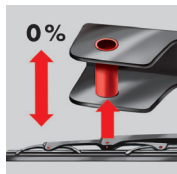

METLICA BRISAČA SPOILER

Namontiran multi-adapter

Robusni metalni spojevi

Poboljšana aerodinamika

Dužina	Art.-Nr.	Pak./kom.
400 mm/16"	0848 060 400	1/5
425 mm/17"	0848 060 425	
475 mm/19"	0848 060 475	
525 mm/21"	0848 060 525	
650 mm/26"	0848 060 650	
700 mm/28"	0848 060 700	

Robusni metalni spojevi

- Pojedinačni zglobovi spojeni nehrđajućim zakovicama.
- Visoka otpornost na vanjske uticaje.
- Plastični nosači nehrđajućih spojeva.
- Tečno kretanje metlica brisača po vjetrobranskom staklu.