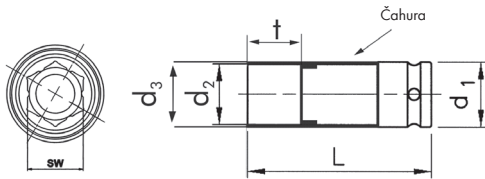

## 1/2" POJAČANI NASADNI KLJUČ SPECIJALNI PROFIL

**Sa specijalnim profilom za montažu specifičnih vijaka točkova**

### Jednostavna identifikacija

Kodni sistem boja olakšava prepoznavanje željene veličine ključa, kako bi se smanjio gubitak vremena.

Art.-Nr.	0714 130 417	0714 130 421
Pak./kom.	1/10	1/10
Vodič sistema boja	<span style="color: red;">■</span> Crvena	<span style="color: green;">■</span> Zelena
Prihvat	1/2"	1/2"
Vrsta prihvata	Specijalni profil za vijke točkova	Specijalni profil za vijke točkova
Otvor ključa (SW)	17 mm	21 mm
Dužina (L1)	86 mm	86 mm
Vanjski dijametar čahure (D1)	30 mm	31 mm
Dubina ključa (t)	25 mm	25 mm
Unutrašnji dijametar čahure (d2)	24,5 mm	28,5 mm
Vanjski dijametar čahure (d3)	27 mm	31 mm
Izvedba	otvor za osiguravajuću čiviju i žlijeb za O-prsten, dugi	otvor za osiguravajuću čiviju i žlijeb za O-prsten, dugi
Odgovara za tip vozila	MB C-Klasa, MB E-Klasa, MB S-Klasa, MB M-Klasa, MB SLK, MB GLK	
Odgovara za proizvođača vozila		Kia