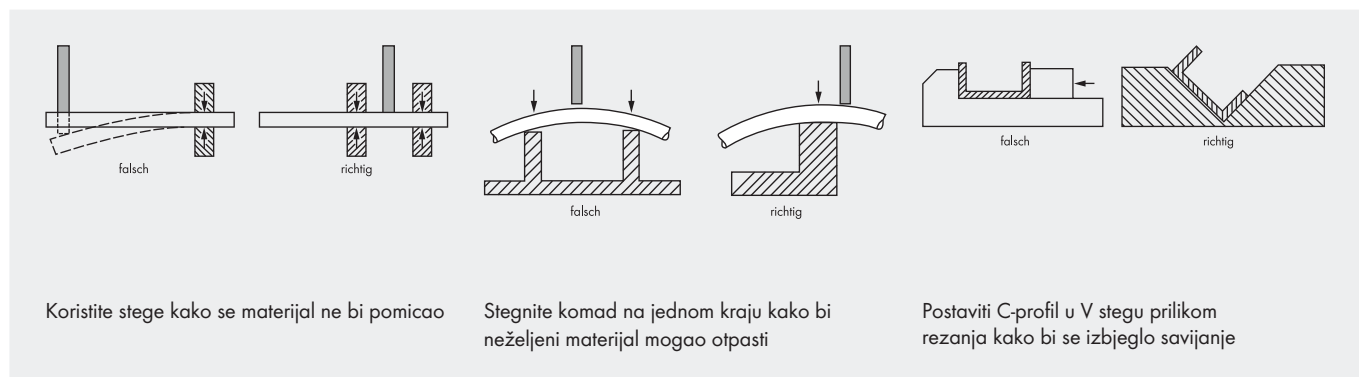

Dokaz performansi

Udovoljava najzahtjevnijim sigurnosnim zahtjevima europskog standarda EN 12413 i OSA (Organizacija za sigurnost alata za brušenje).

Napomene

- Skladištenje: na suhom, na temperaturi okoline 20°C
- Raditi samo s odgovarajućom zaštitnom odjećom
- Prilikom rezanja uvijek koristiti odgovarajuću zaštitnu haubu
- Koristiti samo neoštećene ploče
- Ne zaglavljivati/naginjati rezne ploče tokom rezanja – povećana opasnost od loma!
- Osigurati odgovarajući kontaktni pritisak
- Uvijek pričvrstite rezne diskove (ravna izvedba) s metalnim prstenom prema mašini. Za dodatne informacije pogledajte uputu na pakiranju