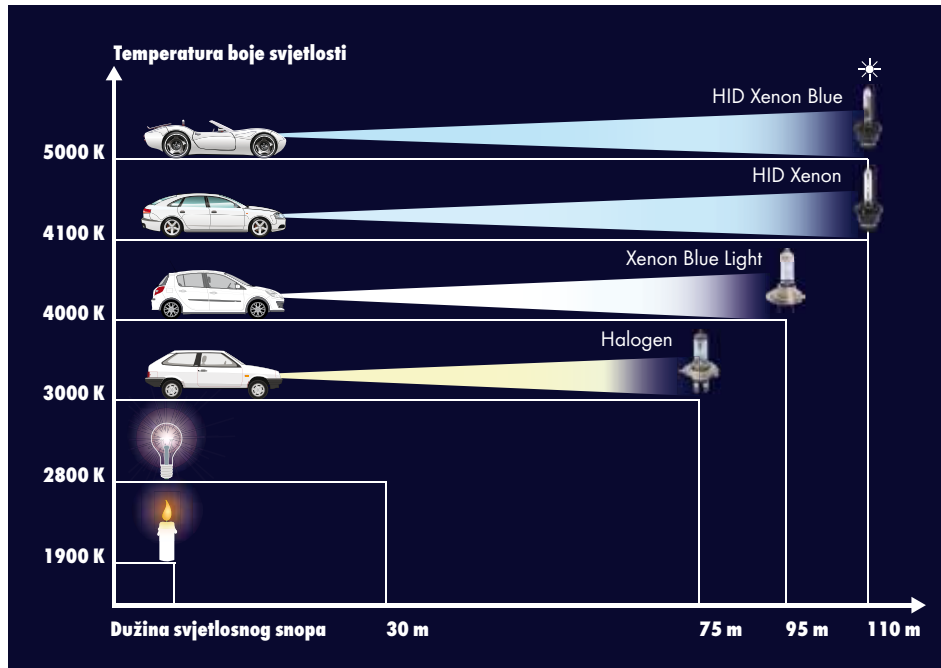

## AUTOMOBILSKE SIJALICE 12 V „FOCUS LINE“

### Dizajnerski orijentisane

Sve halogenske sijalice „Xenon Blue“ proizvode svjetlost visokog kontrasta koja je slična dnevnoj svjetlosti, zato je ugodnija za oči od standardne svjetlosti farova. Njihova plavičasto-bijela svjetlost plijeni pogled pa su zbog toga posebno pogodne za vozače sa stilom.

### Prednosti na prvi pogled:

- Plavičasto-bijela svjetlost.
- I do 20% više svjetlosti 2.
- Sklad svjetlosti i dizajna.

Slika	Oznaka tipa	V	W	Tip kućišta	Art.-Nr.	Pak/kom.
A	H1 Xenon Blue	12	55	P14, 5s	<b>0720 711 13</b>	1/10
B	H4 Xenon Blue		60/55	P43t	<b>0720 710 17</b>	
C	H7 Xenon Blue		55	PX26d	<b>0720 714 11</b>	