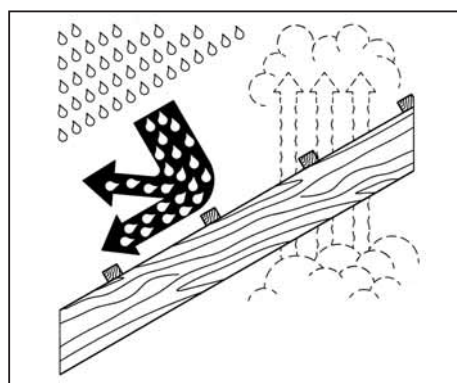

# WÜTOP® Duo soft Paropropusna folija

Art. No. 0681 001 008

**WÜTOP® Duo soft je visoko difuziono otvorena paropropusna folija, koja se može postavljati direktno na toplotnu izolaciju, ali se takođe može primjenjivati kod provjetrenih konstrukcija.**

- Difuziono otvoreni sloj: sprječava prodor kiši, prašini i snježnim pahuljicama, ali bez problema propušta vodenu paru iz unutrašnjih prostorija ka vani.

- Upotrebljiva kao paropropusna folija i kao kočnica za vjetar.
- PP-pokrivni flis štiti membranu od oštećenja i sprječava klizanje.
- Normalno zapaljivo, po DIN 4102 – B 2.
- U kombinaciji sa parnom kočnicom postavljenom sa strane prostorije, čija je sd-vrijednost  $\geq 2$  m (npr. WÜTOP® DB2 Art.-Nr. 0681 000 004) pruža se apsolutna sigurnost od stvaranja kondenzovane vode po DIN 4108.
- Za kompletnu krovnu izolaciju sa primjenom WÜTOP® Duo soft paropropusne folije nije potreban ventilacioni sloj između toplotne izolacije i folije. Zbog toga se kompletna visina rogova može iskoristiti za toplotnu izolaciju.
- Nije za krovove od škrljica.
- Ispunjava zahtjeve iz ZVDH. (ZVDH = Centralni savez njemačkih krovopokrivača).

## Napomena

- WÜTOP® Duo soft ima veoma laganu i osjetljivu strukturu. Zbog toga se mora voditi računa da se folija ne ošteti ni sa donje strane (zbog eventualne grube površine daske), a ni sa gornje strane (obučom, alatom, građevinskim materijalom i sl.).