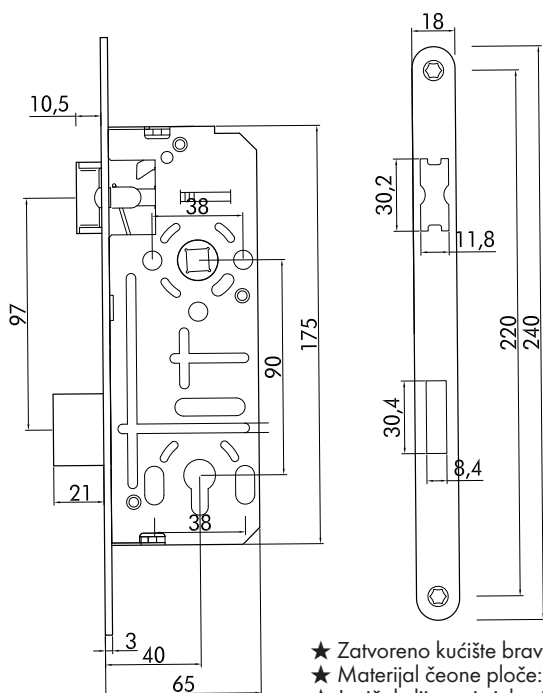

## Cilindar brava 6

- ★ Namijenjena za unutrašnja i vanjska vrata sa žlijebom (falcana vrata).
- ★ Poluautomatska brava - ključem se može upravljati jezičkom brave.
  - Mogućnost ugradnje "kugle" na mjestu kvake za otvaranje.
- ★ Univerzalna brava - lijeva/desna.
  - Promjenom položaja jezička brave prije ugradnje određuje se da li će brava biti desna ili lijeva.
- ★ Graničnik za podešavanje brave - lijeva/desna.
  - Graničnik (iznad jezička) podignuti, jezičak potisnuti unutra, zaokrenuti za 180° i pustiti da se vrati u prvobitni položaj. Graničnik spustiti.
- ★ Mogućnost dva zaključavanja.
  - Zasun izlazi 20 mm iz brave. Visoka sigurnost.
- ★ Zatvoreno kućište brave, cink, niklovano.
- ★ Dodatne rupe za ojačanu montažu kvaka i rozeta.
- ★ Isporuka sa prihvatnom pločicom za vrata sa falcom.

### Informacije za naručivanje:

Širina čeone strane/zaobljena	Površina čeone strane	Površina jezička i zasuna	Art.-Nr.	Pak/kom
18mm	satirirano/kromirano	niklovano	<b>8688 50010W</b>	1/50

- ★ Zatvoreno kućište brave-cink.
- ★ Materijal čeone ploče: cink, satirirano/kromirano.
- ★ Jezičak: lijevani cink, niklovano.
- ★ Zasun: Niklovano, dvostruko okretanje.
- ★ Podizač.

### Sažeti tekst:

CSP Cilindar brava sa podizačem, dva zaključavanja.  
Razmak: 90 mm.  
Površina čeone ploče: satirirano/kromirano.  
Širina čeone ploče: 18mm, zaobljena  
Pravac otvaranja: univerzalna L/D.

Opis	Mjere u mm
Namijenjeno za trn	9mm
Razmak u mm	90
Mjere kućišta brave u mm	175x65x15
Prednjica zaobljena u mm	240x18x3