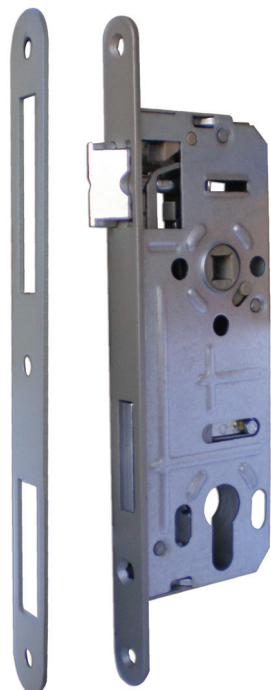

## Cilindar brava 6

- ★ Namijenjena za unutrašnja i vanjska vrata sa žlijebom (falcana vrata).
- ★ Poluautomatska brava - ključem se može upravljati jezičkom brave.
  - Mogućnost ugradnje "kugle" na mjestu kvake za otvaranje.
- ★ Univerzalna brava - lijeva/desna.
  - Promjenom položaja jezička brave prije ugradnje određuje se da li će brava biti desna ili lijeva.
- ★ Graničnik za podešavanje brave - lijeva/desna.
  - Graničnik (iznad jezička) podignuti, jezičak potisnuti unutra, zaokrenuti za 180° i pustiti da se vrati u prvobitni položaj. Graničnik spustiti.
- ★ Mogućnost dva zaključavanja.
  - Zasun izlazi 20 mm iz brave. Visoka sigurnost.
- ★ Zatvoreno kućište brave, cink, niklovano.
- ★ Dodatne rupe za ojačanu montažu kvaka i rozeta.
- ★ Isporuka sa prihvatnom pločicom za vrata sa falcom.

### Informacije za naručivanje:

Širina čeone strane/zaobljena	Površina čeone strane	Površina jezička i zasuna	Art.-Nr.	Pak/kom
18mm	satirirano/kromirano	niklovano	<b>8688 50010W</b>	1/50

- ★ Zatvoreno kućište brave-cink.
- ★ Materijal čeone ploče: cink, satirirano/kromirano.
- ★ Jezičak: lijevani cink, niklovano.
- ★ Zasun: Niklovano, dvostruko okretanje.
- ★ Podizač.

### Sažeti tekst:

CSP Cilindar brava sa podizačem, dva zaključavanja.  
Razmak: 90 mm.  
Površina čeone ploče: satirirano/kromirano.  
Širina čeone ploče: 18mm, zaobljena  
Pravac otvaranja: univerzalna L/D.

Opis	Mjere u mm
Namijenjeno za trn	9mm
Razmak u mm	90
Mjere kućišta brave u mm	175x65x15
Prednjica zaobljena u mm	240x18x3