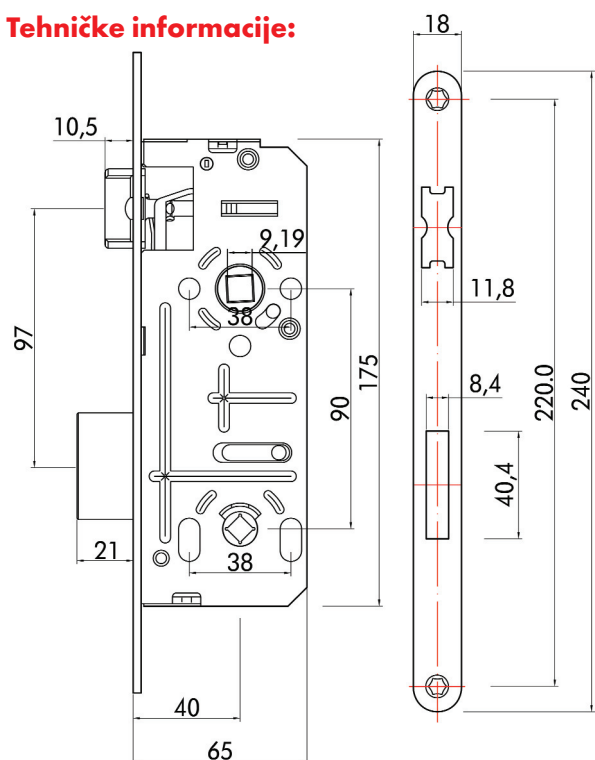

Tehničke informacije:

- ★ Zatvoreno kućište brave cink.
- ★ Materijal čeone ploče: cink, niklovano
- ★ Jezičak: lijevani cink, niklovano.
- ★ Zasun: Niklovano, dvostruko okretanje.
- ★ Podizač.

Dodatni artikli:

Kvake za sobna vrata
Art.-Nr 8688 1...W
Ventilacijske rešetke
Art.-Nr 0688 191...
Anuba spojnice
Art.-Nr 8686 320...W
VLB baglame za vrata
Art.-Nr 0687 380...
Dihtunzi za vrata
Art.-Nr 1689 P...
Dupli cilindri
Art.-Nr 8687 620...W

Opis	Mjere u mm
Namijenjeno za trn	9mm
Razmak u mm	90
Mjere kućišta brave u mm	175x65x15
Prednjica zaobljena u mm	240x18x3