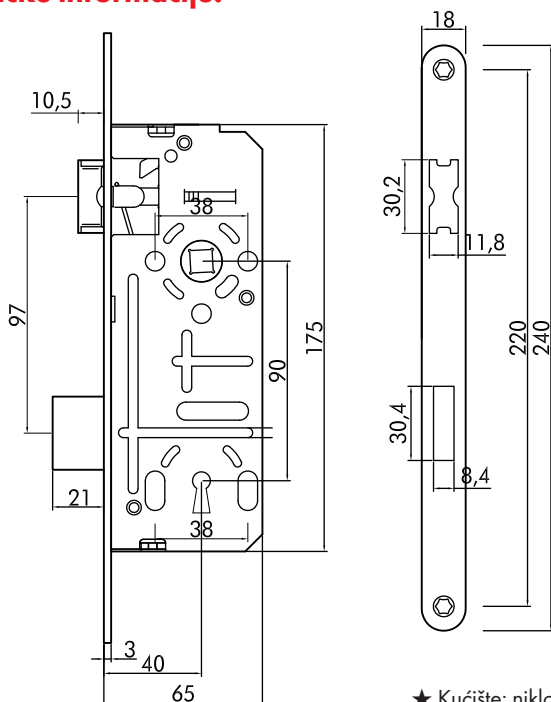

CSP
LINE

Brava sa ključem 6

- ★ Namijenjena za drvena vrata sa žlijebom (falcana vrata).
- ★ Univerzalna brava-lijeva/desna.
 - Promjenom položaja jezička brave prije ugradnje određuje se da li će brava biti desna ili lijeva.
- ★ Graničnik za podešavanje brave - lijeva/desna.
 - Graničnik (iznad jezička) podignuti, jezičak potisnuti unutra, zaokrenuti za 180° i pustiti da se vrati u prvobitni položaj. Graničnik spustiti.
- ★ Mogućnost dva zaključavanja.
 - Zasun izlazi 20 mm iz brave. Visoka sigurnost.
- ★ Zatvoreno kućište brave, niklovano.
- ★ Otvor za trn kvake dodatno ojačan.
 - Ojačanje otvora za trn kvake omogućava znatno veći moment okretanja pri montaži kvake, tako da se na taj način skoro sasvim može izbjeći blokiranje kvake ili pucanje površine vrata.
- ★ Dodatne rupe za ojačanu montažu kvaka i rozeta.
- ★ Isporuka sa prihvatnom pločicom, za vrata sa falcem.

Informacije za naručivanje:

Širina čeone strane/zaobljena	Površina čeone strane	Površina jezička i zasuna	Art.-Nr.	Pak/kom
18mm	satirirano/kromirano	niklovano	8688 50012W	1/50

Tehničke informacije:

- ★ Kućište: niklovano.
- ★ Materijal prednjice: satirirano/kromirano.
- ★ Jezičak: niklovan, zaobljen.
- ★ Zasun: niklovan, dva zaključavanja.
- ★ Ključ: niklovan, sjajan.

Sažeti tekst:

CSP Brava sa ključem, dvostruko zaključavanje. Razmak: 90 mm
 Površina čeone ploče i jedne strane brave: satirirano/kromirano.
 Širina čeone ploče: 18 mm, zaobljena.
 Pravac otvaranja: univerzalna L/D

Oznaka	Mjere u mm
Namijenjeno za trn kvake	9
Razmak u mm	90
Mjere kućišta brave u mm	175 x 65 x 10
Prednjica zaobljena u mm	240 x 18 x 3