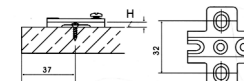

Baglama za namještaj SLIDE ON 30/105

- ★ Zakrivljenost 30°, baglama za naklapajuća vrata.
  → Za namještaj sa frontom koja je zakrivljena od korpusa 30°.
- ★ Ugao otvaranja 105°.
  → Za debljine vrata do 30 mm.
- ★ Baglama sa oprugom.

Sažeti tekst:

CSP baglama za namještaj SLIDE ON, zakrivljenost 30° za naklapajuća vrata, ugao otvaranja 105° sa oprugom, izvedba: čelik, niklovano ...

Informacije za naručivanje:

Opis artikla	Art.-Nr.	Pak/kom
Baglama za namještaj SLIDE ON 30/105	2683 000051C	10/50

Isporuka sadrži: 1 baglama, 1 podložna pločica.

Tehničke informacije:

Visina podložne pločice (H)	0	2	4
Dimenzija od ruba fronte do ruba kućišta (K)	4	5	5
Dimenzija nalijezanja fronte na korpus (D)	3	2	

Informacije o konstrukciji:

Tehničke informacije:

- ★ Za debljine vrata do 30 mm
- ★ Za udaljenost od ruba kućišta do ruba vrata (K) 4-6 mm
- ★ Nalijezanje vrata (D), u zavisnosti od K (prema tabeli)
- ★ Promjer kućišta: 35mm, dubina kućišta: 11,5 mm
- ★ Montaža podložne pločice vijcima u osnom razmaku 32mm
- ★ Podložna pločica H=0

Montaža na vrata:

Montaža na korpus:

Informacije o ugradnji:

Dodatni artikli:

- ? Iver vijci - bijelo cinčani Art.-Nr.0198 4...
- Iver vijci - žuto cinčani Art.-Nr.0186 4...
- Odbojnik udara vrata Art.-Nr.2683 0002...
- Ručke za namještaj Art.-Nr.2685...
- Nosači polica Art.-Nr.2683...