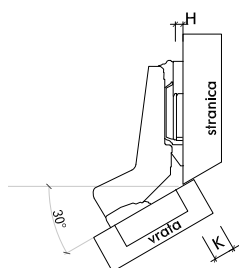

### Informacije za naručivanje:

Opis artikla	Art.-Nr.	Pak/kom
Baglama za namještaj SLIDE ON 30/105	<b>2683 000051C</b>	10/50

Isporuka sadrži: 1 baglama, 1 podložna pločica.

### Tehničke informacije:

Visina podložne pločice (H)	0	2	4
Dimenzija od ruba fronte do ruba kućišta (K)	4	5	5
Dimenzija nalijezanja fronte na korpus (D)	3	2	

### Tehničke informacije:

- ★ Za debljine vrata do 30 mm
- ★ Za udaljenost od ruba kućišta do ruba vrata (K) 4-6 mm
- ★ Nalijezanje vrata (D), u zavisnosti od K (prema tabeli)
- ★ Promjer kućišta: 35mm, dubina kućišta: 11,5 mm
- ★ Montaža podložne pločice vijcima u osnom razmaku 32mm
- ★ Podložna pločica H=0