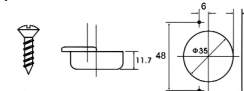

Tehničke informacije:

- ★ Za debljine vrata do 30 mm
- ★ Za udaljenost od ruba kućišta do ruba vrata (K) 4-6 mm
- ★ Nalijezanje vrata (D), u zavisnosti od K (prema tabeli)
- ★ Promjer kućišta: 35mm, dubina kućišta: 11,5 mm
- ★ Montaža podložne pločice vijcima u osnom razmaku 32mm
- ★ Podložna pločica H=0

Montaža na vrata:

Montaža na korpus: